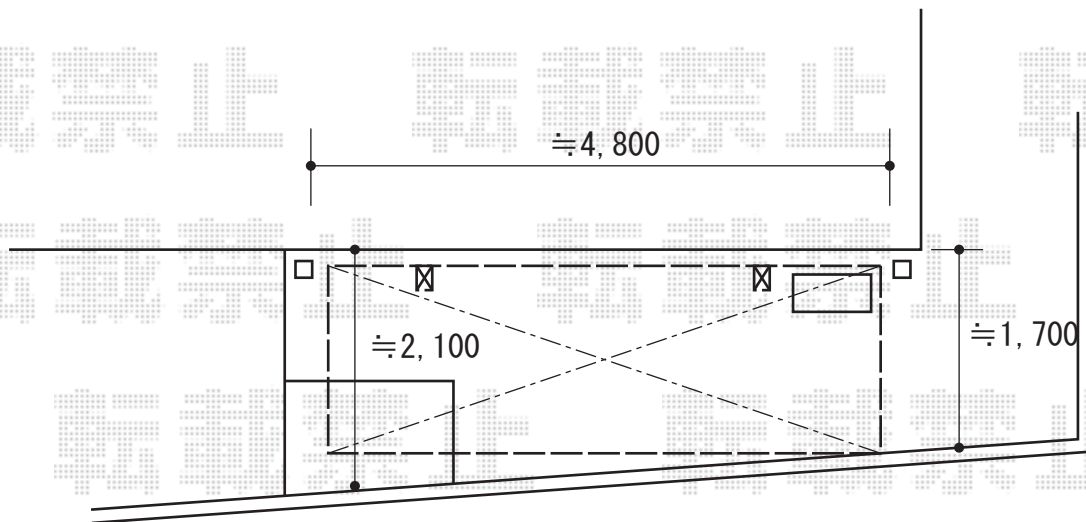

サイクルポート 施工概略図

LIXIL ネスカFミニ（フラットスタイル）積雪～20cm対応
幅= 1,796mm
奥行= 5,029mm(8台～12台用)
色： オータムブラウン
屋根材： ポリカーボネート（クリアマット）
柱仕様： 標準柱仕様（有効高 約1,900mm）

事前に別途、
植栽の撤去を
行って頂きますよう、
お願い致します。

2018-6-509056

担当者

安田