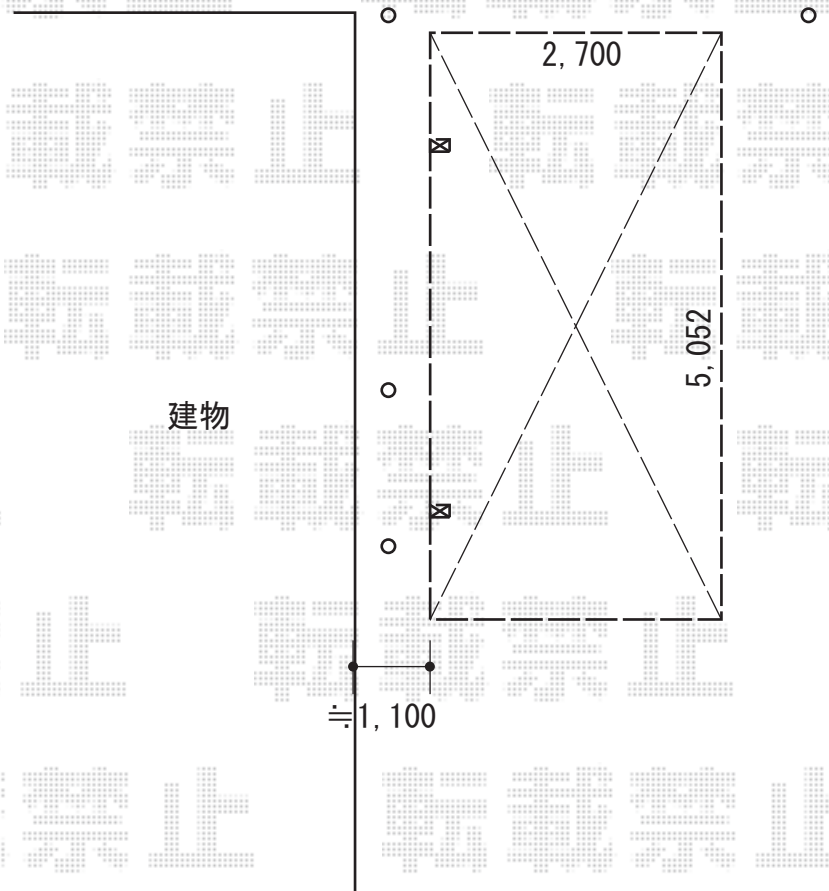

カーポート 施工概略図

YKK AP レイナポートグラン 積雪~20cm対応
幅= 2,700mm
奥行= 5,052mm
色： ブラウン
屋根材： 熱線遮断ポリカーボネート（アースブルーマット調）
柱仕様： 標準柱仕様（有効高 約2,000mm）

2018-6-509189

担当者

伊野