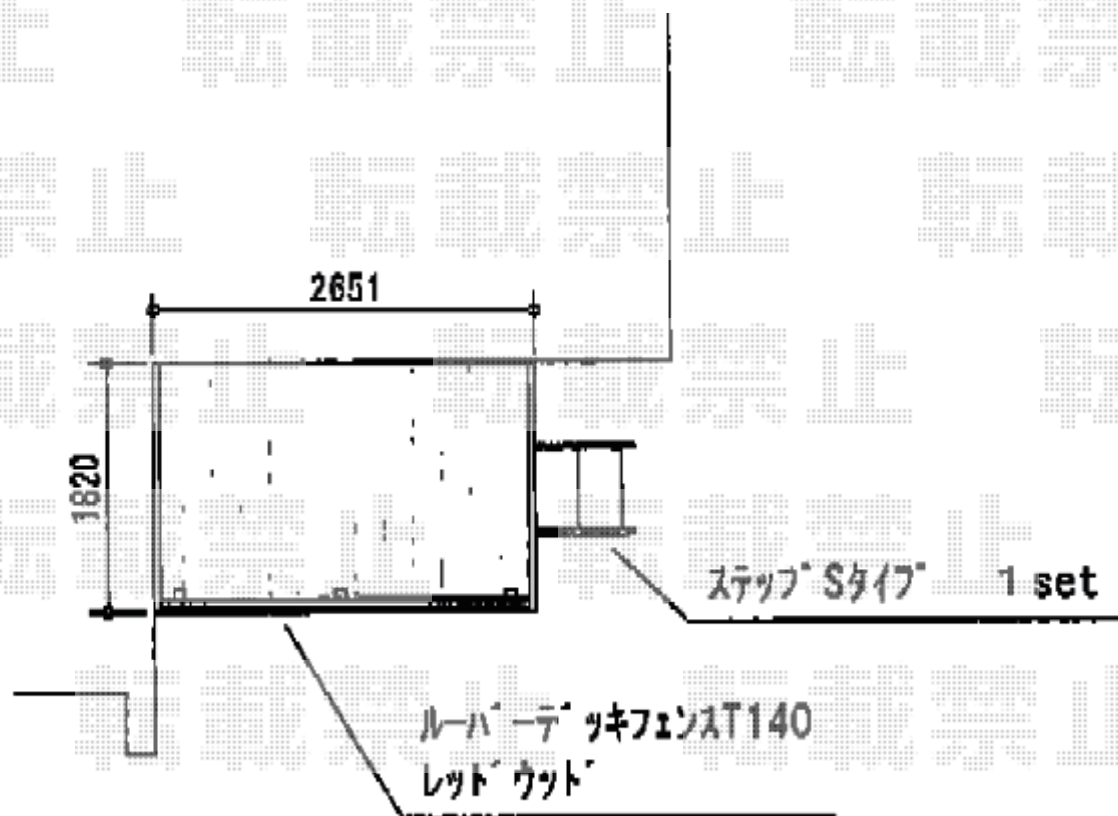

ウッドデッキ 施工概略図

Value Select マージウッドデッキ

間口= 1.5間(2,651mm)

出幅= 6尺(1,820mm)

色: レッドウッド

床板: 縦貼り

束柱: Tタイプ(400~550mm) (色: カームブラック)

オプション: ステップ(2段)×1セット

ルーバーデッキフェンス: T140×2枚 (色: レッドウッド)

2018-6-509227

担当者

安田