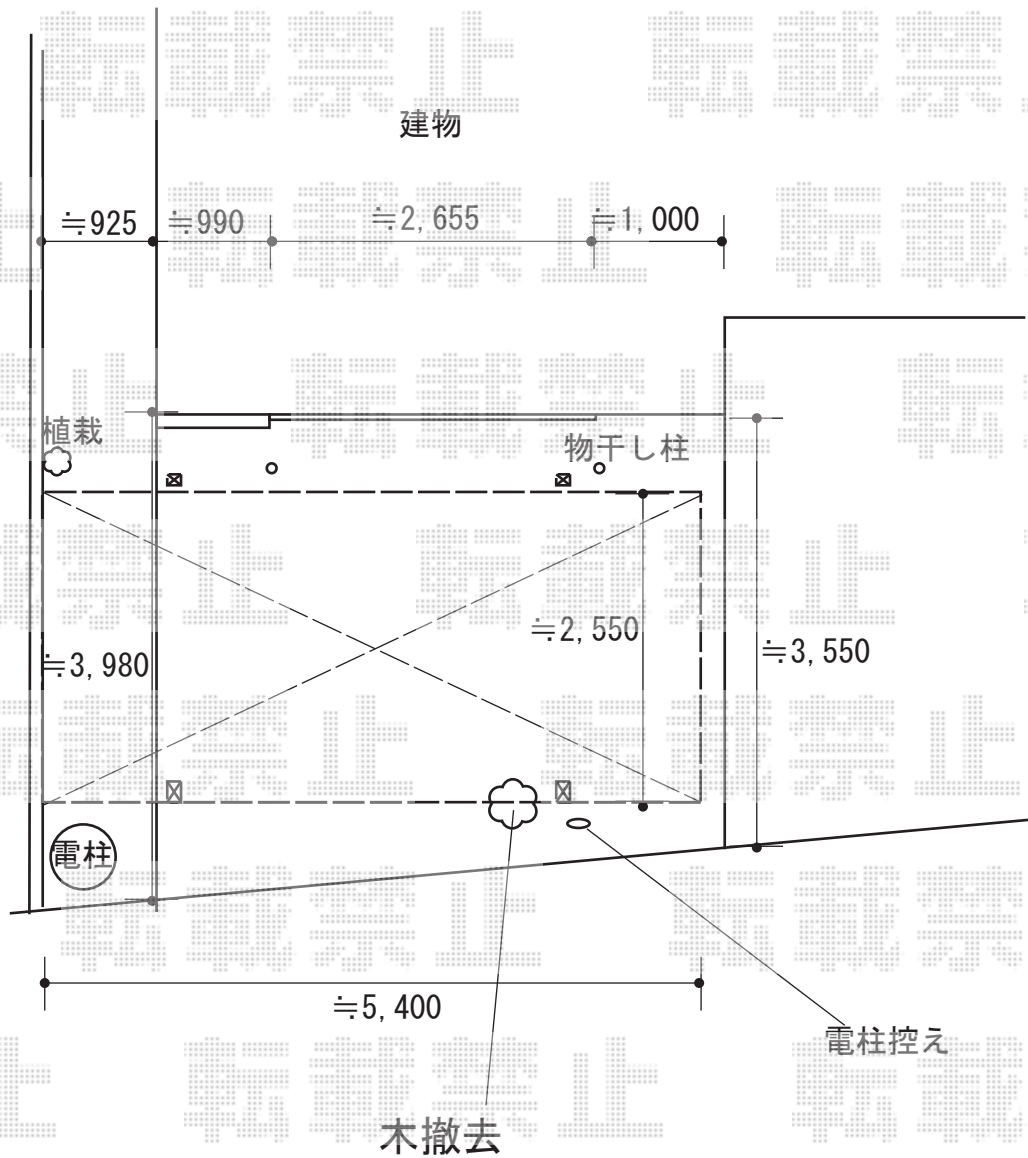

カーポート 施工概略図

YKK AP エフルージュグラン 積雪~20cm対応
幅= 2,423mm 奥行= 5,768mm 色: カームブラック
屋根材: ポリカーボネート (アースブルー)
柱仕様: 標準柱仕様 (有効高 約2,000mm)

YKK AP エフルージュグラン
着脱式補助柱 (標準・ハイルーフ兼用) 2本入×1セット
色: カームブラック

2018-6-509260

担当者

小林