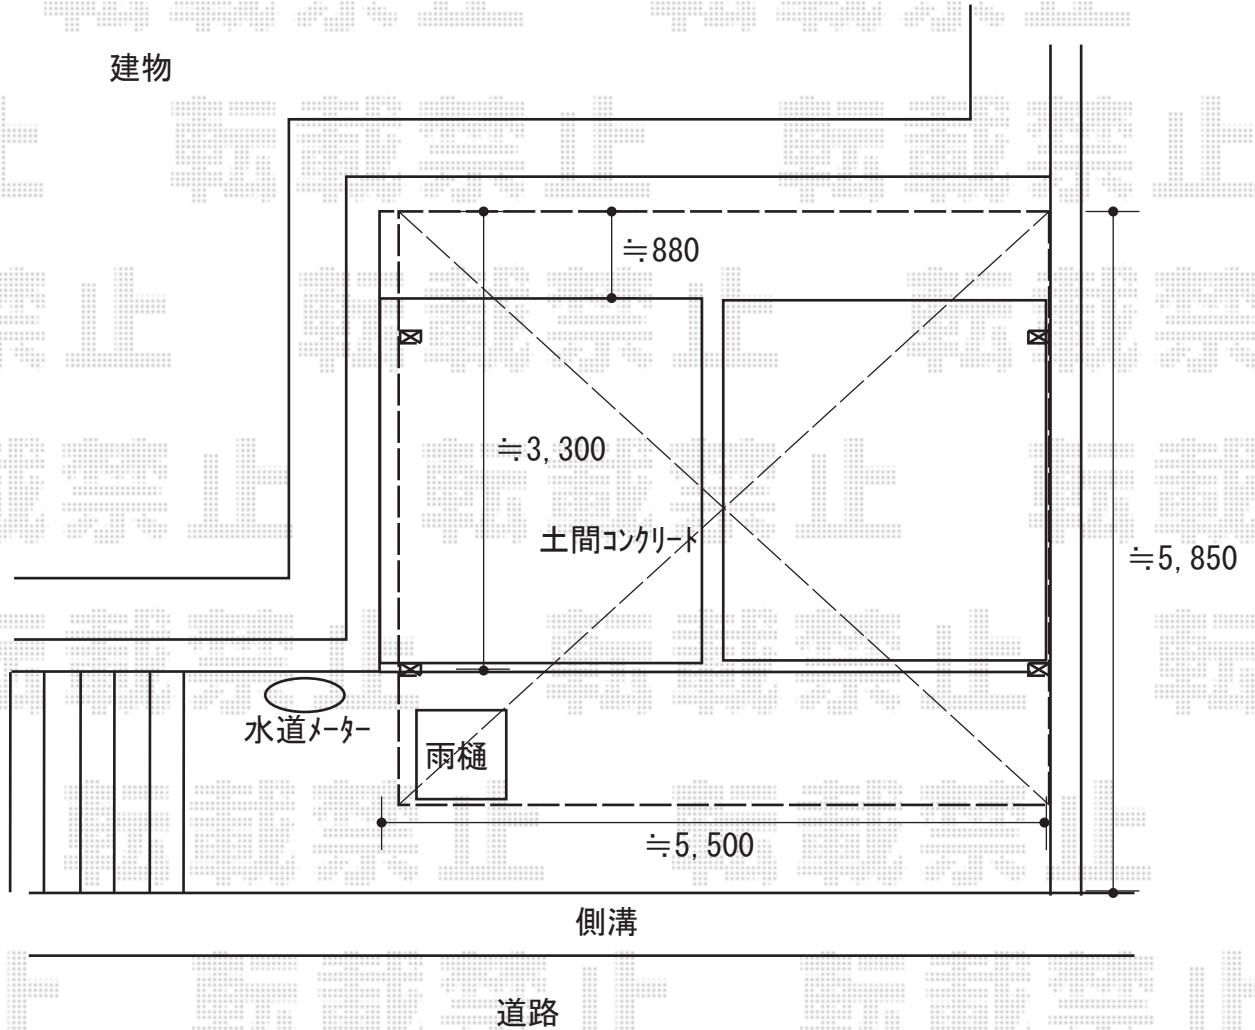

# カーポート 施工概略図

YKK AP レイナツインポートグラン 積雪~20cm対応  
幅= 5,392mm  
奥行= 5,052mm  
色： プラチナステン  
屋根材： ポリカーボネート（アースブルー）  
柱仕様： ハイルフ柱仕様（有効高 約2,350mm）

2018-6-509300 担当者 村上（公）