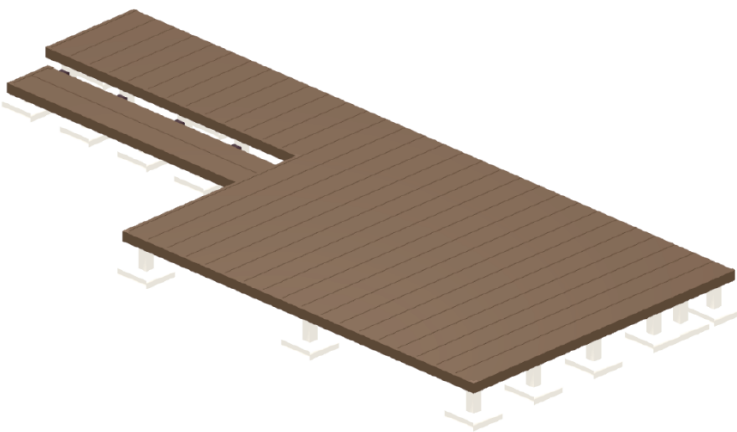

ウッドデッキ 施工概略図

YKK AP リウッドデッキ 200 ※L字
 間口= 3.5間(6,251mm) 出幅= 3尺(920mm)/9尺(2,720mm) 色: レッドブラウン
 床板: 縦貼り 幕板: 標準幕板 束柱: Tタイプ(400~550mm) (色: プラチナステン)

YKK AP リウッドデッキ200 段床セット 正面1段
 幅= 2,600mm 色: レッドブラウン/束柱色: プラチナステン

ウッドデッキ床高さ、
 建物サツ下 (≒530) に
 納めさせて頂きます。

【イメージ図】

<外観左側>

2018-6-509322

担当者

木附