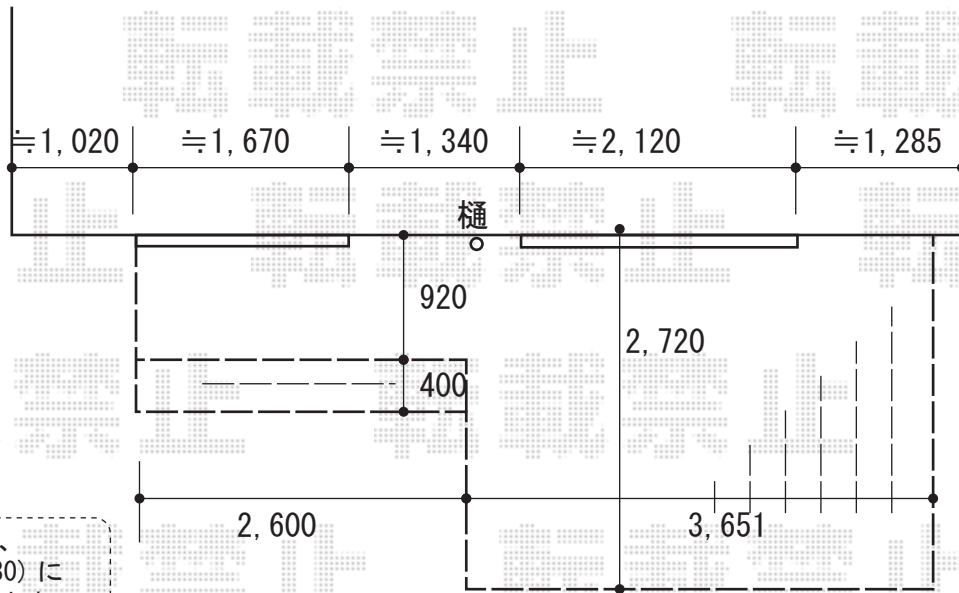

ウッドデッキ 施工概略図

YKK AP リウッドデッキ 200 ※L字
 間口= 3.5間(6,251mm) 出幅= 3尺(920mm)/9尺(2,720mm) 色: レッドブラウン
 床板: 縦貼り 幕板: 標準幕板 束柱: Tタイプ(400~550mm) (色: プラチナステン)

YKK AP リウッドデッキ200 段床セット 正面1段
 幅= 2,600mm 色: レッドブラウン/束柱色: プラチナステン

ウッドデッキ床高さ、
 建物サツ下 (≒530) に
 納めさせて頂きます。

【イメージ図】

<外観左側>

2018-6-509322

担当者

木附