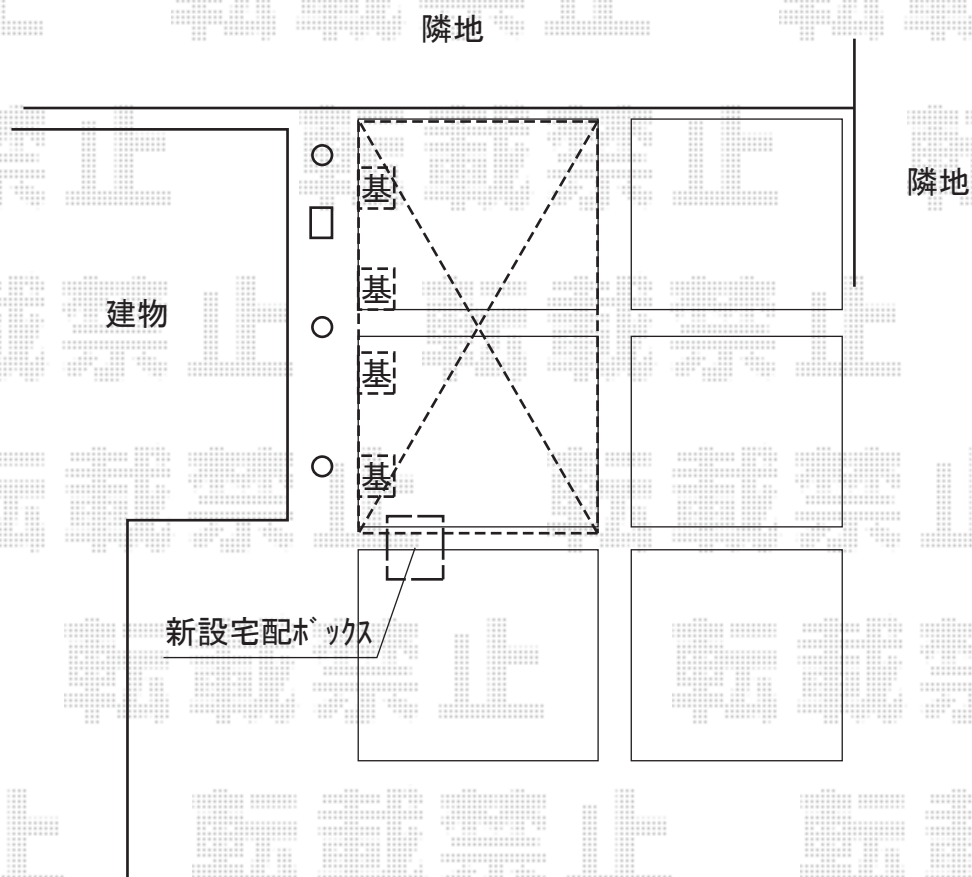

サイクルポート/宅配ボックス 施工概略図

YKK AP レイナポートグランミニ 縦連棟 積雪～20cm対応
幅= 2,100mm
奥行= 5,052 (8台用)mm
色： カームブラック
屋根材： ポリカーボネート（アースブルー）
柱仕様： 標準柱仕様（有効高 約1,814mm）

[ナスタ]宅配ユニット枠 前入前出対応/自立タイプ ※4～6世帯用
宅配ユニット枠： 【KS-TLP360LB-U-H12-1-8】 × 1セット
プチ宅： H400 【KS-TLP360LB-S400】 × 2セット
プチ宅： H400捺印付き 【KS-TLP360LB-S400N】 × 1セット