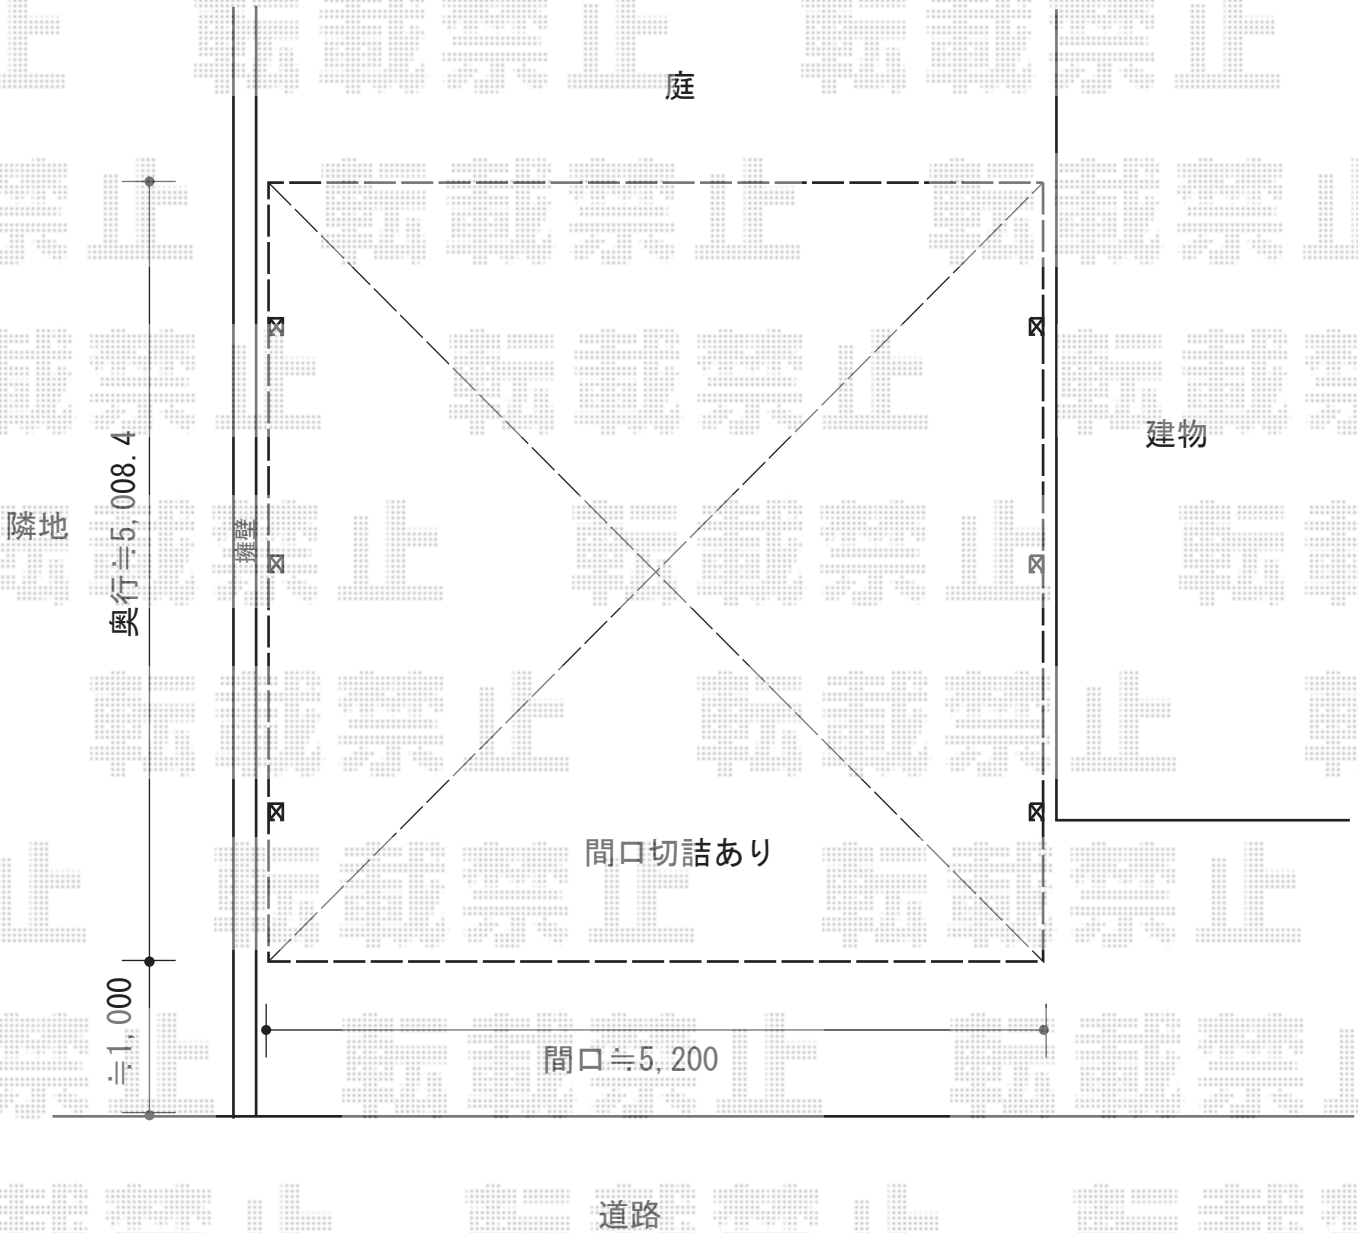

カーポート 施工概略図

LIXIL (TOEX) ソルディーポート 2台用 3000 積雪~100cm対応*柱6本仕様
幅= 5,349mm
奥行= 5,009mm
色： オータムブラウン
屋根材：ポリカーボネート（クリアマット・すりガラス調）
柱仕様：標準柱仕様（有効高 約2,300mm）

2018-6-509418

担当者

伊野