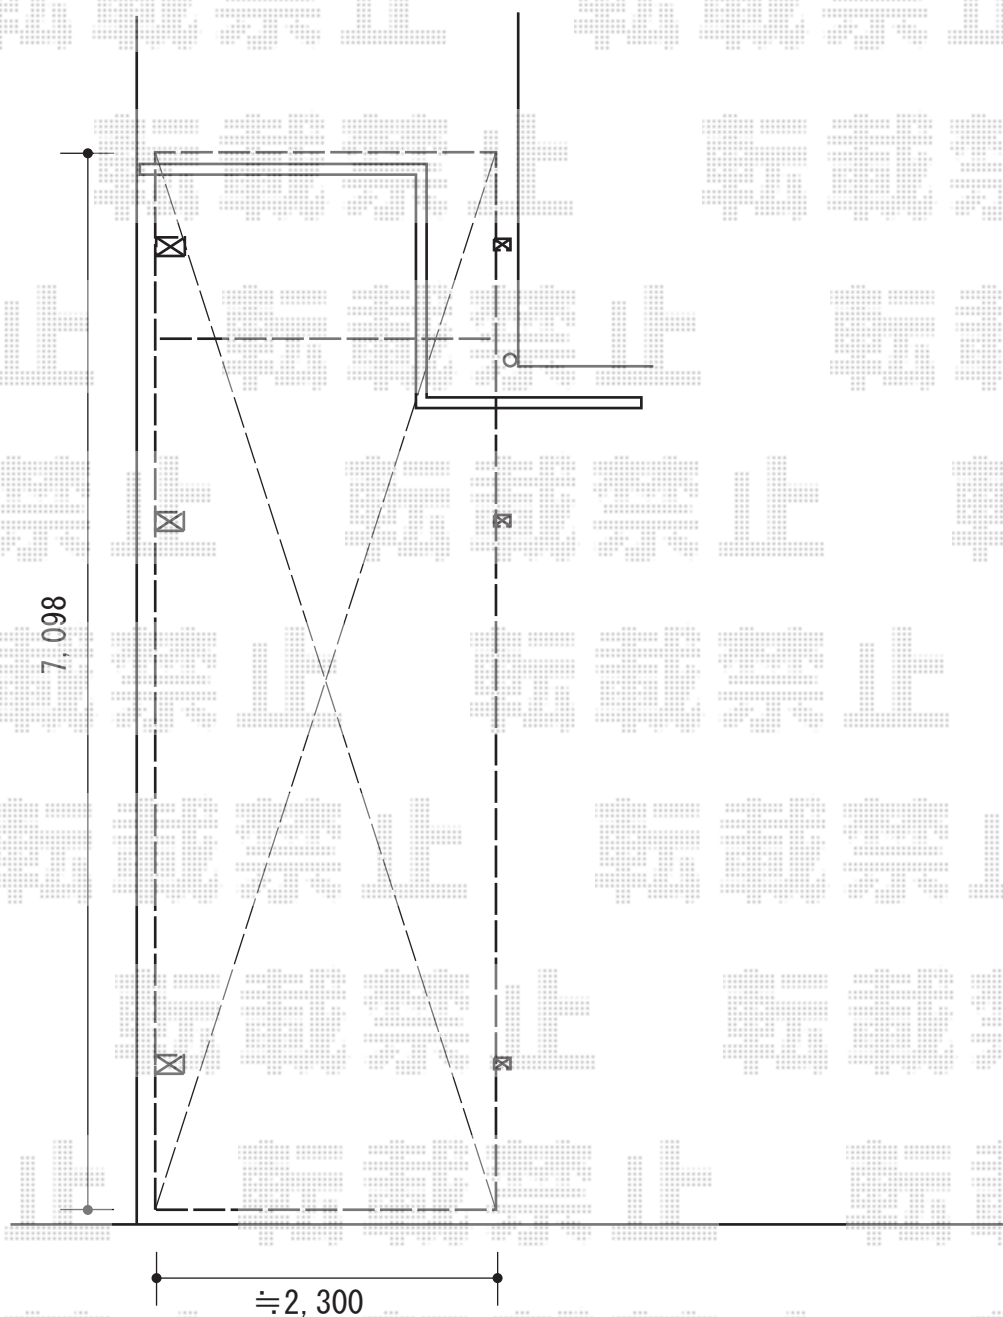

カーポート 施工概略図

LIXIL ネスカR 延長 積雪~20cm対応 台風補償付

幅= 2,400mm

奥行= 7,098mm

色: シャイングレー

屋根材: ポリカーボネート (クリアマット・すりガラス調)

柱仕様: 標準柱仕様 (有効高 約2,200mm)

オプション: 屋根材ホルダー (57・14型用)

LIXIL ネスカR 延長 着脱式サポート 標準柱 (H22) 用 3本入り×1セット

色: シャイングレー

2018-6-509432

担当者

木挽