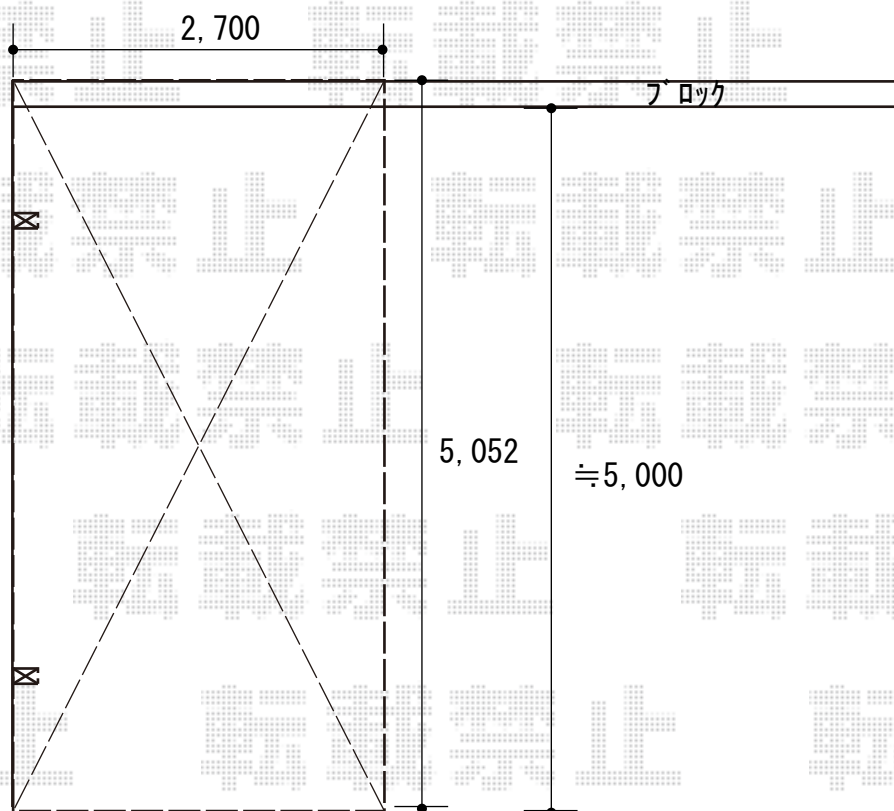

カーポート 施工概略図

YKK AP レイナポートグラン 積雪～20cm対応
幅= 2,700mm
奥行= 5,052mm
色： プラチナステン
屋根材： 熱線遮断ポリカーボネート（アースブルーマット調）
柱仕様： 標準柱仕様（有効高 約2,000mm）

2018-6-509456

担当者 村上（公）