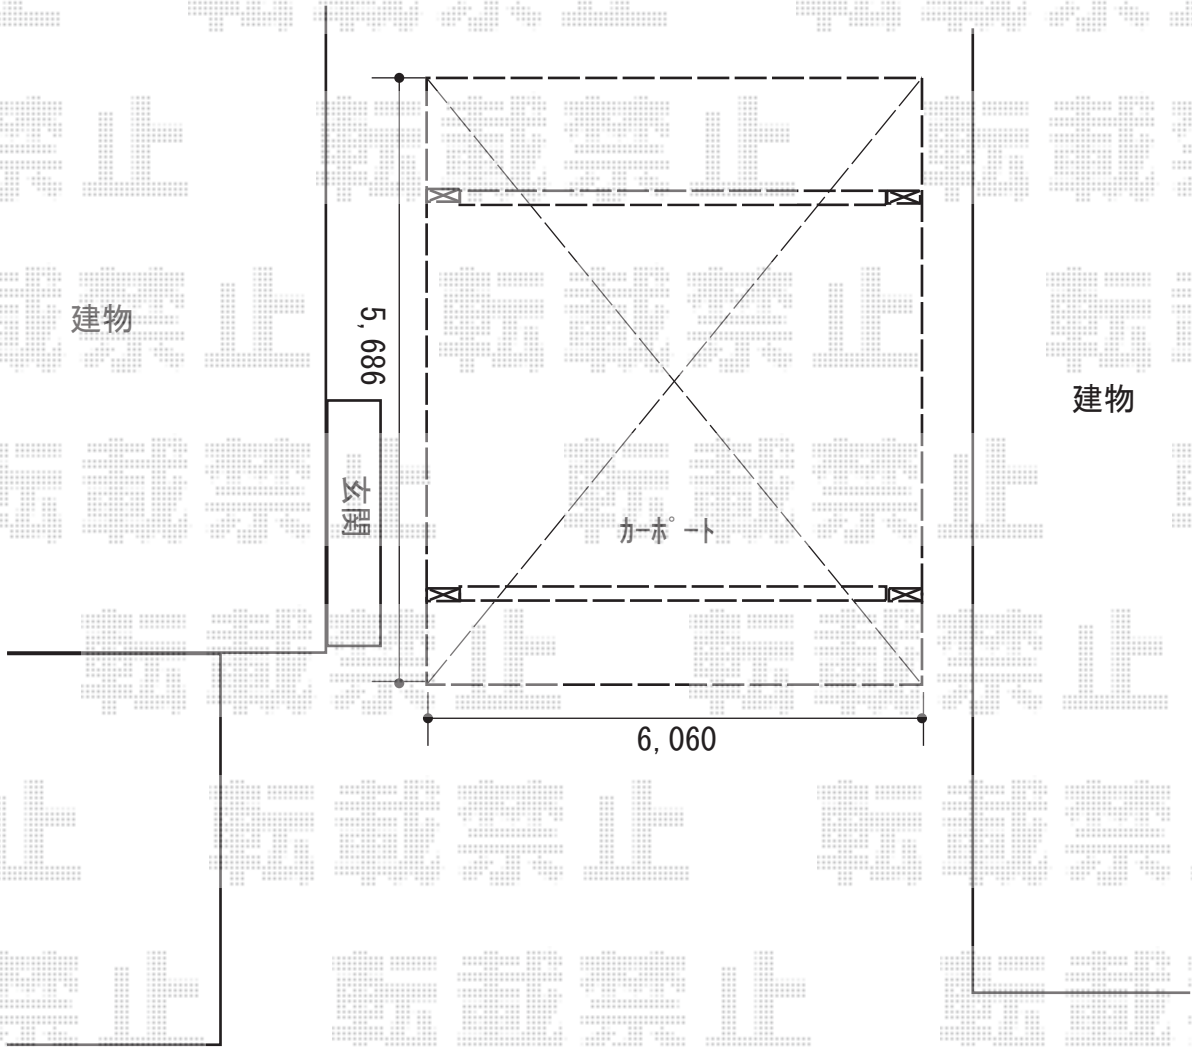

カーポート 施工概略図

LIXIL ネスカR (ラウンドスタイル) ワイド 積雪~20cm対応
幅= 6,060mm
奥行= 5,686mm
色: シャイングレー
屋根材: ポリカーボネート (クリアマット・すりガラス調)
柱仕様: ロング柱25仕様 (有効高 約2,500mm)

2018-6-509509

担当者

村上 (公)