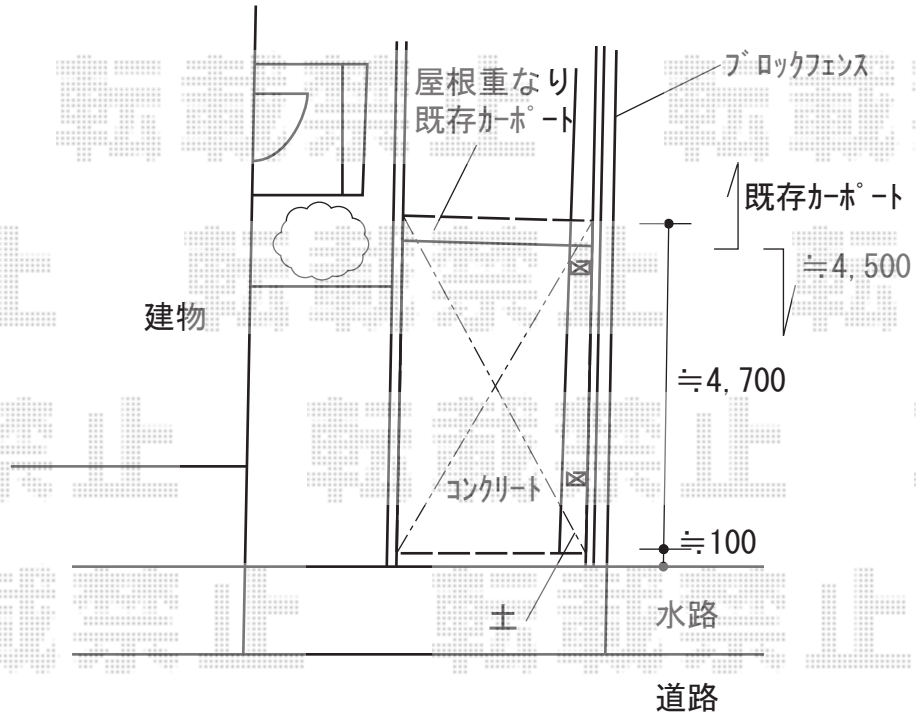

物置/カーポート 施工概略図

LIXIL ネスカR (ラウンドスタイル) 積雪~20cm対応
 幅= 2,701mm
 奥行= 4,980mm
 色: ホワイト
 屋根材: ポリカーボネート (クリアマット・すりガラス調)
 柱仕様: 標準柱仕様 (有効高 約2,200mm)

2018-6-509613

担当者

稲坂