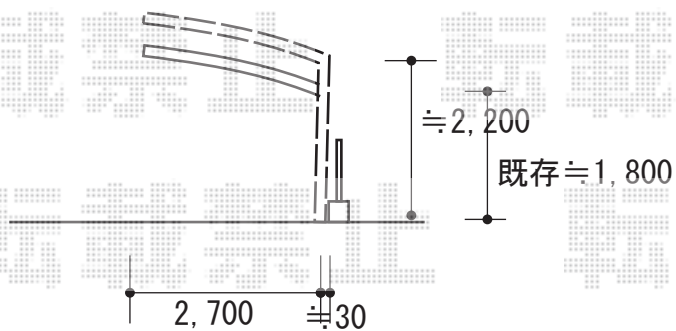

物置/カーポート 施工概略図

LIXIL ネスカR (ラウンドスタイル) 積雪~20cm対応
 幅= 2,701mm
 奥行= 4,980mm
 色: ホワイト
 屋根材: ポリカーボネート (クリアマット・すりガラス調)
 柱仕様: 標準柱仕様 (有効高 約2,200mm)

2018-6-509613

担当者

稲坂