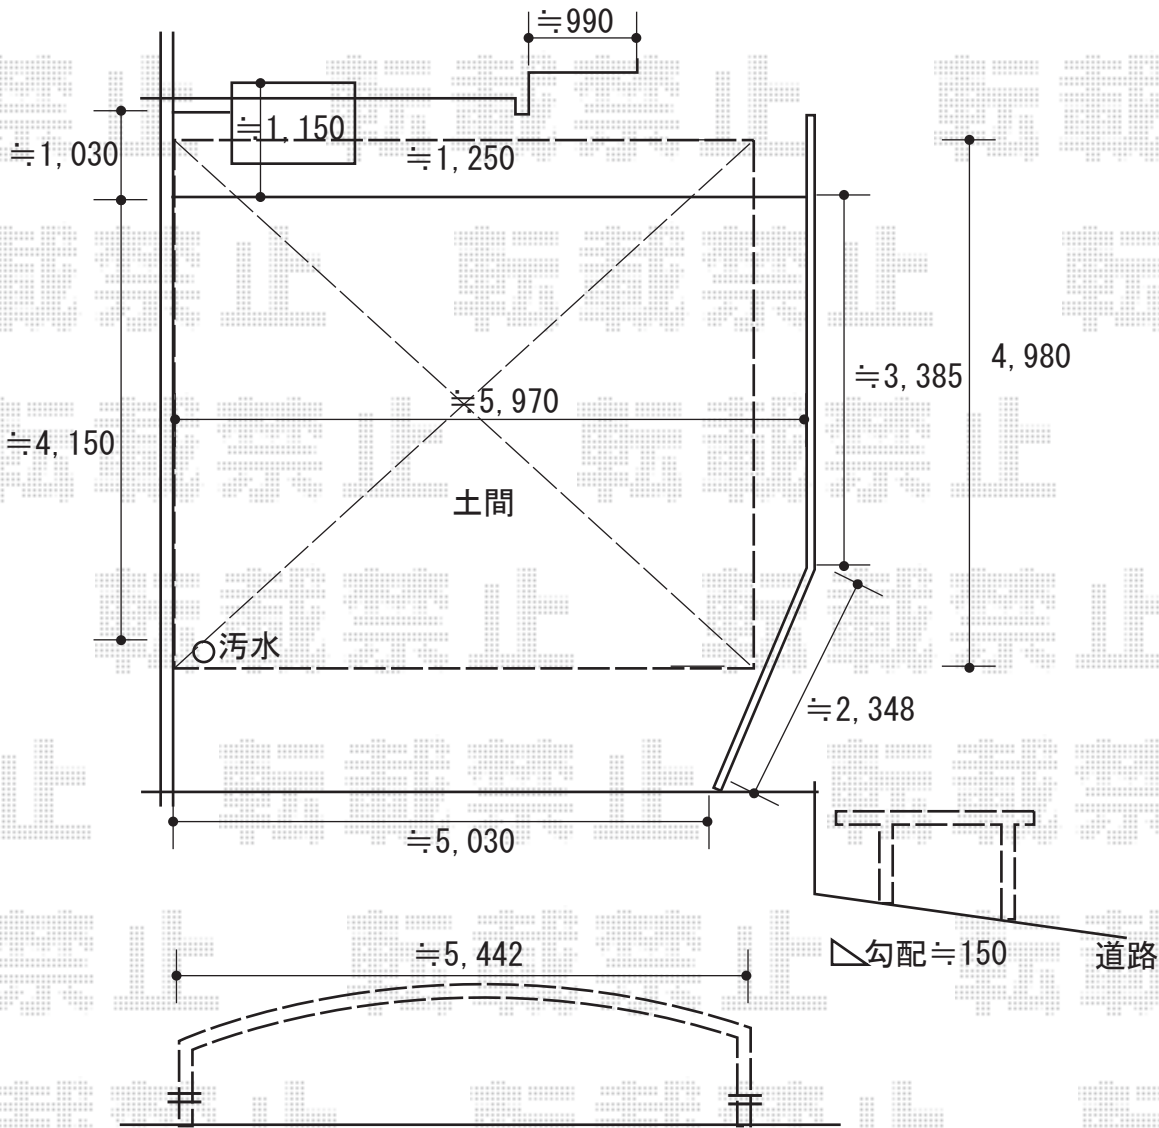

カーポート 施工概略図

LIXIL ネスカR (ラウンドスタイル)  
 ワイド 積雪~20cm対応  
 幅= 5,442mm  
 奥行= 4,980mm  
 色: ナチュラルシルバー  
 屋根材: 熱線吸収ポリカーボネート  
 (クリアマットS・すりガラス調)  
 柱仕様: 標準柱仕様 (有効高 約2,200mm)

2018-6-509684

担当者 村上 (公)