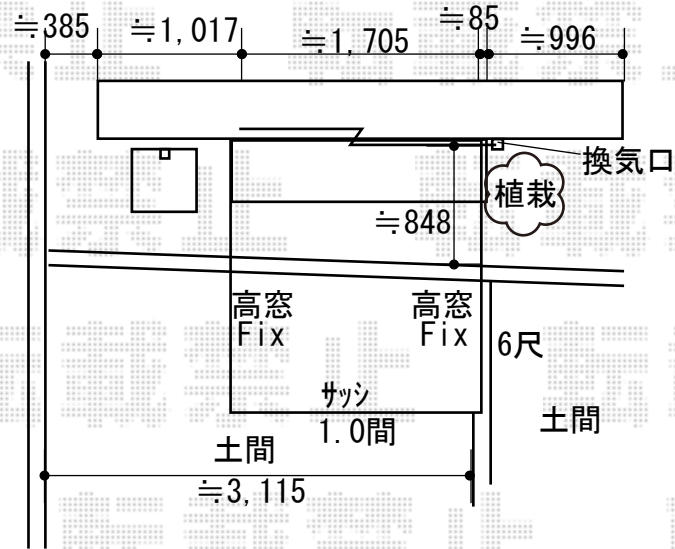

エクステリア工事 施工概略図

LIXIL サニージュ R型 床納まり ランマ無 積雪～20cm対応  
 寸法= 間口 関東1.5間 (2,730mm) × 出幅 6尺 (1,785mm)  
 正面ユニット： テラス (4枚建) \*網戸  
 側面ユニット： 【両側】高窓 (2枚建) \*網戸  
 色： シャイングレー  
 屋根材： ポリカーボネート (クリアブルー)  
 床材： 塩ビデッキボード (グレー)  
 ガラス仕様： ガラス (透明5mm)  
 施工方法： 上止め仕様  
 追加部材： 床長尺 / 長尺束 / 躯体水切り逃げ部材  
 オプション： 側面付け物干し 標準 2本入・吊り金具×2セット / カーテンレール×3