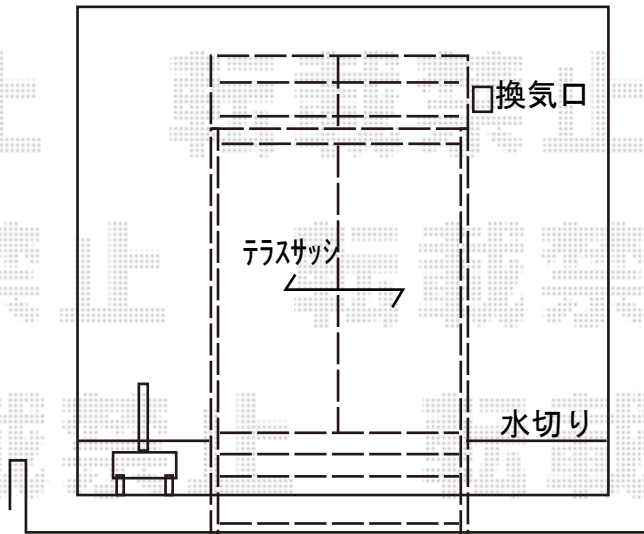

エクステリア工事 施工概略図

LIXIL サニージュ R型 床納まり ランマ無 積雪～20cm対応  
 寸法= 間口 関東1.5間 (2,730mm) × 出幅 6尺 (1,785mm)  
 正面ユニット： テラス (4枚建) \*網戸  
 側面ユニット： 【両側】高窓 (2枚建) \*網戸  
 色： シャイングレー  
 屋根材： ポリカーボネート (クリアブルー)  
 床材： 塩ビデッキボード (グレー)  
 ガラス仕様： ガラス (透明5mm)  
 施工方法： 上止め仕様  
 追加部材： 床長尺 / 長尺束 / 躯体水切り逃げ部材  
 オプション： 側面付け物干し 標準 2本入・吊り金具×2セット / カーテンレール×3