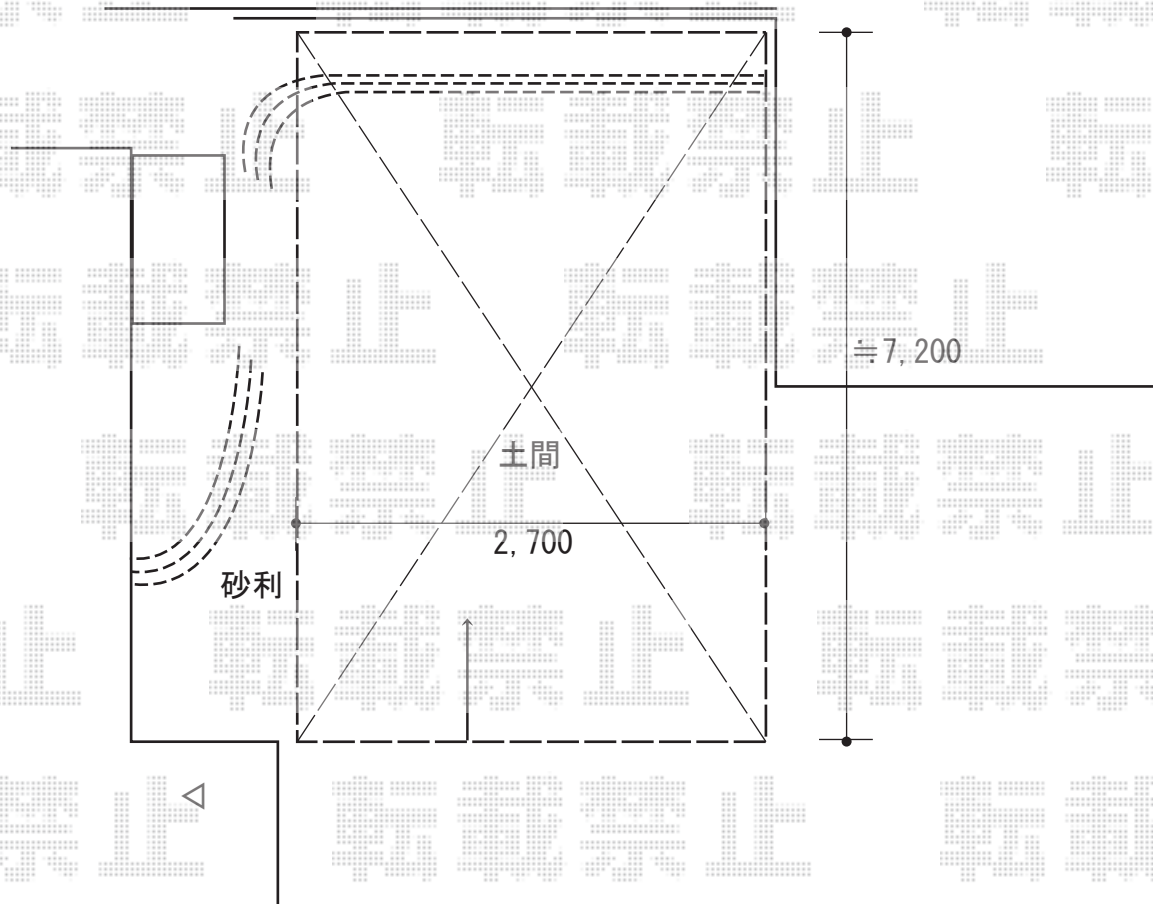

カーポート 施工概略図

YKK AP レイナポートグラン 延長 積雪～20cm対応
幅= 2,700mm
奥行= 7,200mm
色： プラチナステン
屋根材： 熱線遮断ポリカーボネート(クリアマット)
柱仕様： ハイルフ柱仕様 (有効高 約2,350mm)

YKK AP レイナポートグラン 屋根ふき材補強部品 8個入×2セット
色： カームブラック*1色のみ

2018-6-509784

担当者

伊野