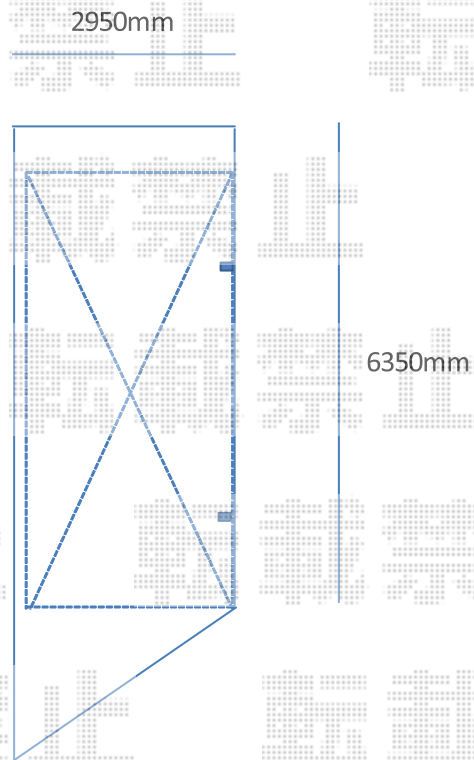

カーポート 施工概略図

YKK AP レイナポートグラン 積雪～20cm 対応

幅 = 2,700mm

奥行 = 5,768mm

色 : ホワイト

屋根材 : ポリカーボネート (アースブルー)

柱仕様 : ハイルーフ柱仕様 (有効高 約 2,350mm)

YKKAP レイナポートグラン 57x27 H23
ブロックはつり: x2

2018-6-509814 当者

木挽