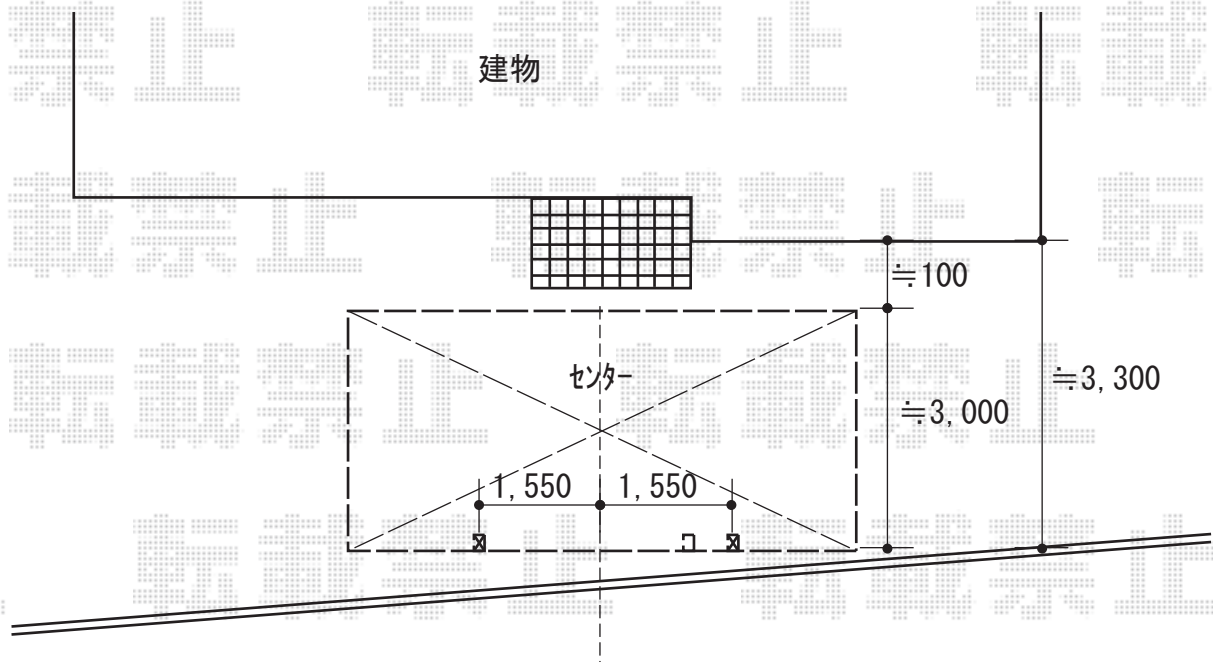

カーポート 施工概略図

YKK AP レイナポートグラン 積雪~20cm対応
幅= 3,000mm
奥行= 5,400mm
色: ブラウン
屋根材: 熱線遮断ポリカーボネート(クリアマット)
柱仕様: ハイルーフ柱仕様(有効高 約2,350mm)

2018-6-509831

担当者

木挽