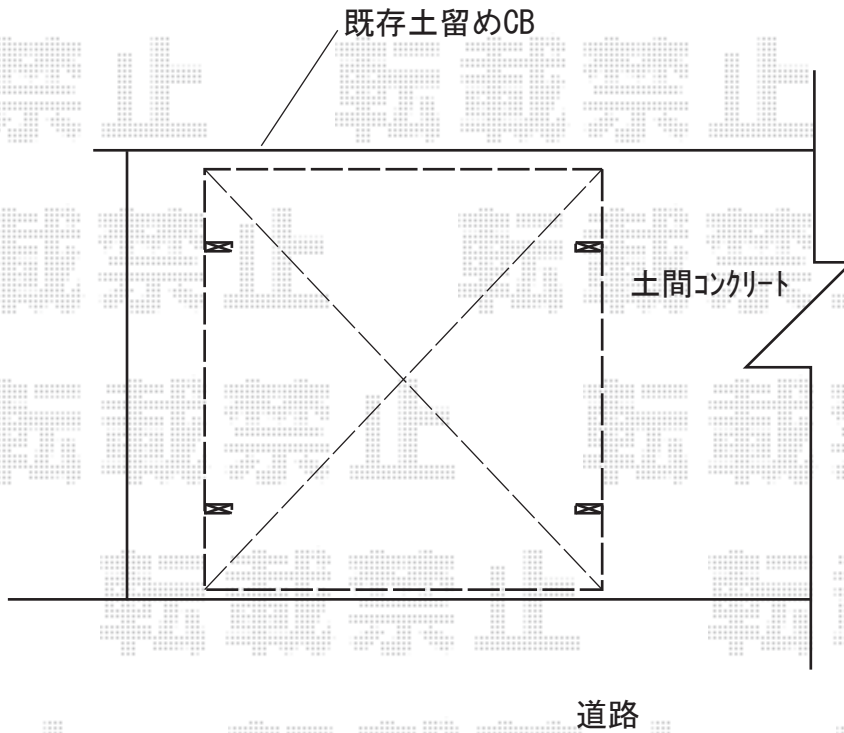

カーポート 施工概略図

YKK AP レイナツインポートグラン 積雪~20cm対応
幅= 5,392mm
奥行= 5,400mm
色: ピュアシルバー
屋根材: 熱線遮断ポリカーボネート (アースブルーマット調)
柱仕様: ハイルフ柱仕様 (有効高 約2,350mm)

2018-6-509845

担当者

山中