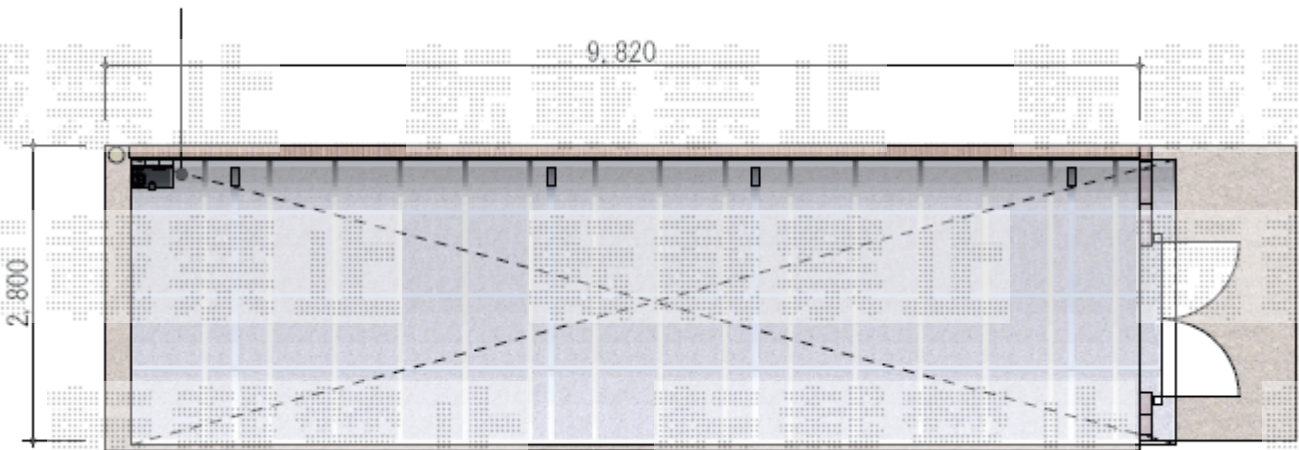

カーポート・機能門柱・門扉 施工概略図

YKK AP レイナキャップポートグラン 縦連棟 積雪～20cm 対応
幅 = 2,702mm
奥行 = 10,064mm
色：ピュアシルバー
屋根材：熱線遮断ポリカーボネート（クリアマット）
柱仕様：標準柱仕様（有効高 約 2,000mm）

三協アルミ 機能ポール コレット3型
機能ポール本体：3型/H1400 × 1色：オールドファッションパイン
ポスト：正面設置/JWHP型（上入れ上出し）/錠なし × 1色：ブラック
ポスト取り付け金具：× 1色：ブラック
照明：AC100V/PK22型 × 1色：黒

三協アルミ ララミー 1型 両開き
扉幅 = 700+700mm 扉高 = 900mm 色：ホワイト
錠：ラッチ錠 開き：内開き

別途ご購入頂く
必要がございます。

2018-6-509894

担当者

小林

エクスショップ

現場状況や作図制限により概略図の内容と多少の違いが生じることがございます。
施工時は、現場優先とさせて頂きたく思いますので、お立会い頂き、最終のご指示のほど、何卒、宜しくお願い致します。
全ての著作権はエクスショップに帰属します。当社とのお取引目的以外の使用・複製・転載は如何なる場合も禁止しております。