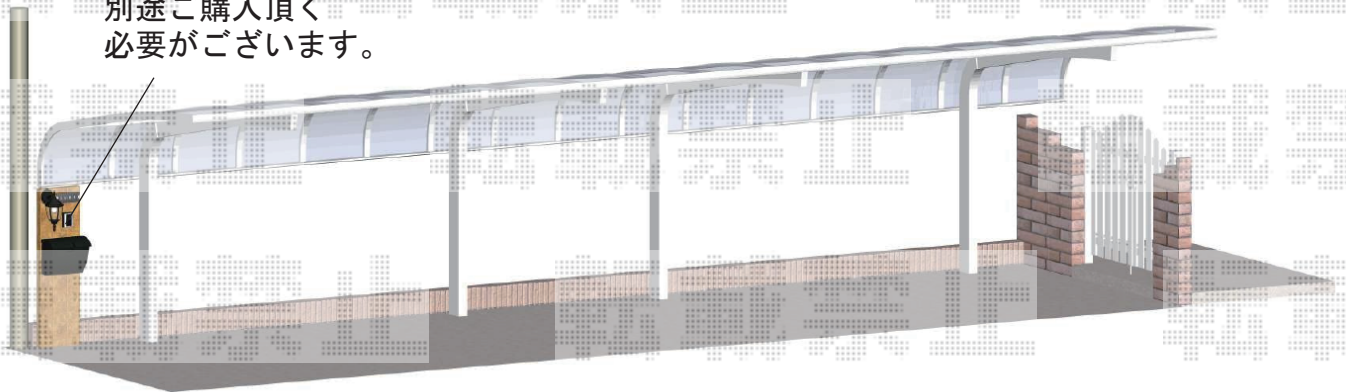

カーポート・機能門柱・門扉 施工概略図

YKK AP レイナキャップポートグラン 縦連棟 積雪～20cm 対応
幅 = 2,702mm
奥行 = 10,064mm
色：ピュアシルバー
屋根材：熱線遮断ポリカーボネート（クリアマット）
柱仕様：標準柱仕様（有効高 約 2,000mm）

三協アルミ 機能ポール コレット3型
機能ポール本体：3型/H1400 × 1色：オールドファッションパイン
ポスト：正面設置/JWHP型（上入れ上出し）/錠なし × 1色：ブラック
ポスト取り付け金具：× 1色：ブラック
照明：AC100V/PK22型 × 1色：黒

三協アルミ ララミー 1型 両開き
扉幅 = 700+700mm 扉高 = 900mm 色：ホワイト
錠：ラッチ錠 開き：内開き

別途ご購入頂く
必要がございます。

2018-6-509894

担当者

小林

エクスショップ

現場状況や作図制限により概略図の内容と多少の違いが生じることがございます。
施工時は、現場優先とさせて頂きたく思いますので、お立会い頂き、最終のご指示のほど、何卒、宜しくお願い致します。
全ての著作権はエクスショップに帰属します。当社とのお取引目的以外の使用・複製・転載は如何なる場合も禁止しております。