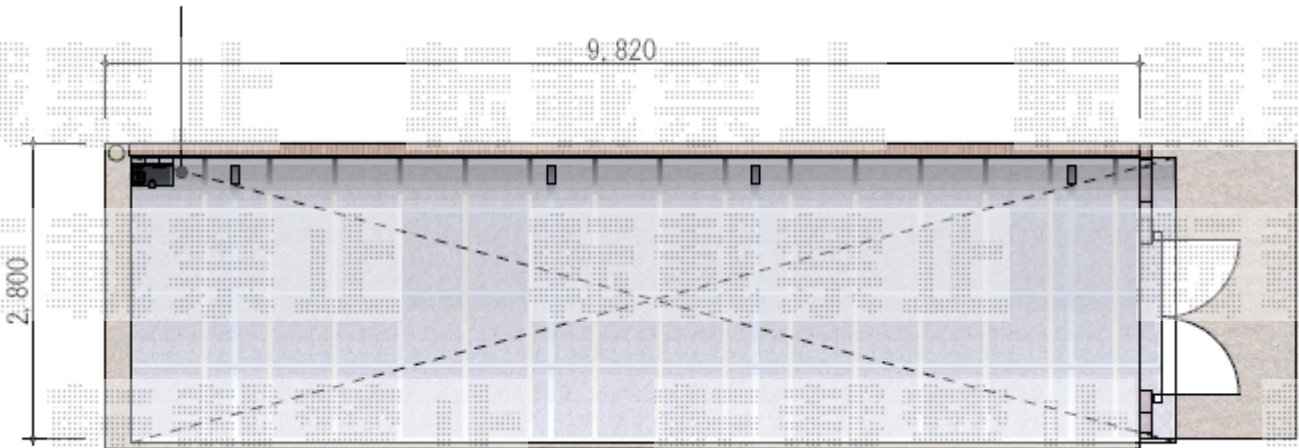

カーポート・機能門柱・門扉 施工概略図

YKK AP レイナキャップポートグラン 縦連棟 積雪～20cm 対応
幅 = 2,702mm
奥行 = 10,064mm
色：ピュアシルバー
屋根材：熱線遮断ポリカーボネート（クリアマット）
柱仕様：標準柱仕様（有効高 約 2,000mm）

三協アルミ 機能ポール コレット3型
機能ポール本体：3型/H1400 × 1色：オールドファッションパイン
ポスト：正面設置/JWHP型（上入れ上出し）/錠なし × 1色：ブラック
ポスト取り付け金具：× 1色：ブラック
照明：AC100V/PK22型 × 1色：黒

三協アルミ ララミー 1型 両開き
扉幅 = 700+700mm 扉高 = 900mm 色：ホワイト
錠：ラッチ錠 開き：内開き

別途ご購入頂く
必要がございます。

2018-6-509894

担当者

小林

エクスショップ

現場状況や作図制限により概略図の内容と多少の違いが生じることがございます。
施工時は、現場優先とさせて頂きたく思いますので、お立会い頂き、最終のご指示のほど、何卒、宜しくお願い致します。
全ての著作権はエクスショップに帰属します。当社とのお取引目的以外の使用・複製・転載は如何なる場合も禁止しております。