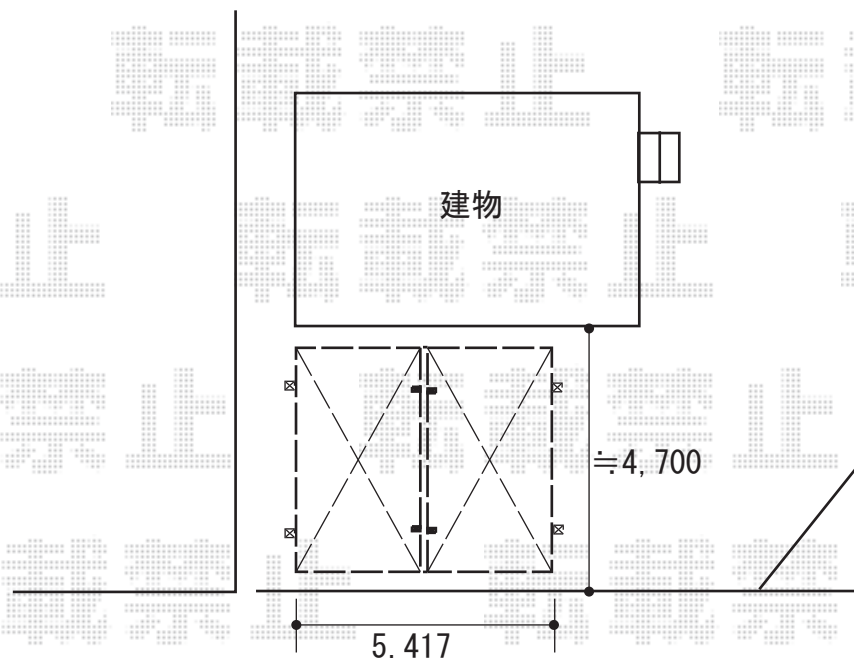

カーポート 施工概略図

YKK AP レイナポートグラン Y合掌 積雪～20cm対応
幅= 5,417mm
奥行= 5,052mm
色： カームブラック
屋根材： 熱線遮断ポリカーボネート(クリアマット)
柱仕様： ハイルーフ柱仕様 (有効高 約2,350mm)

YKK AP レイナポートグラン 着脱式サポート 標準・ハイルーフ兼用
色： カームブラック
数量： 2本入り×2セット

奥行≒4,500へカット