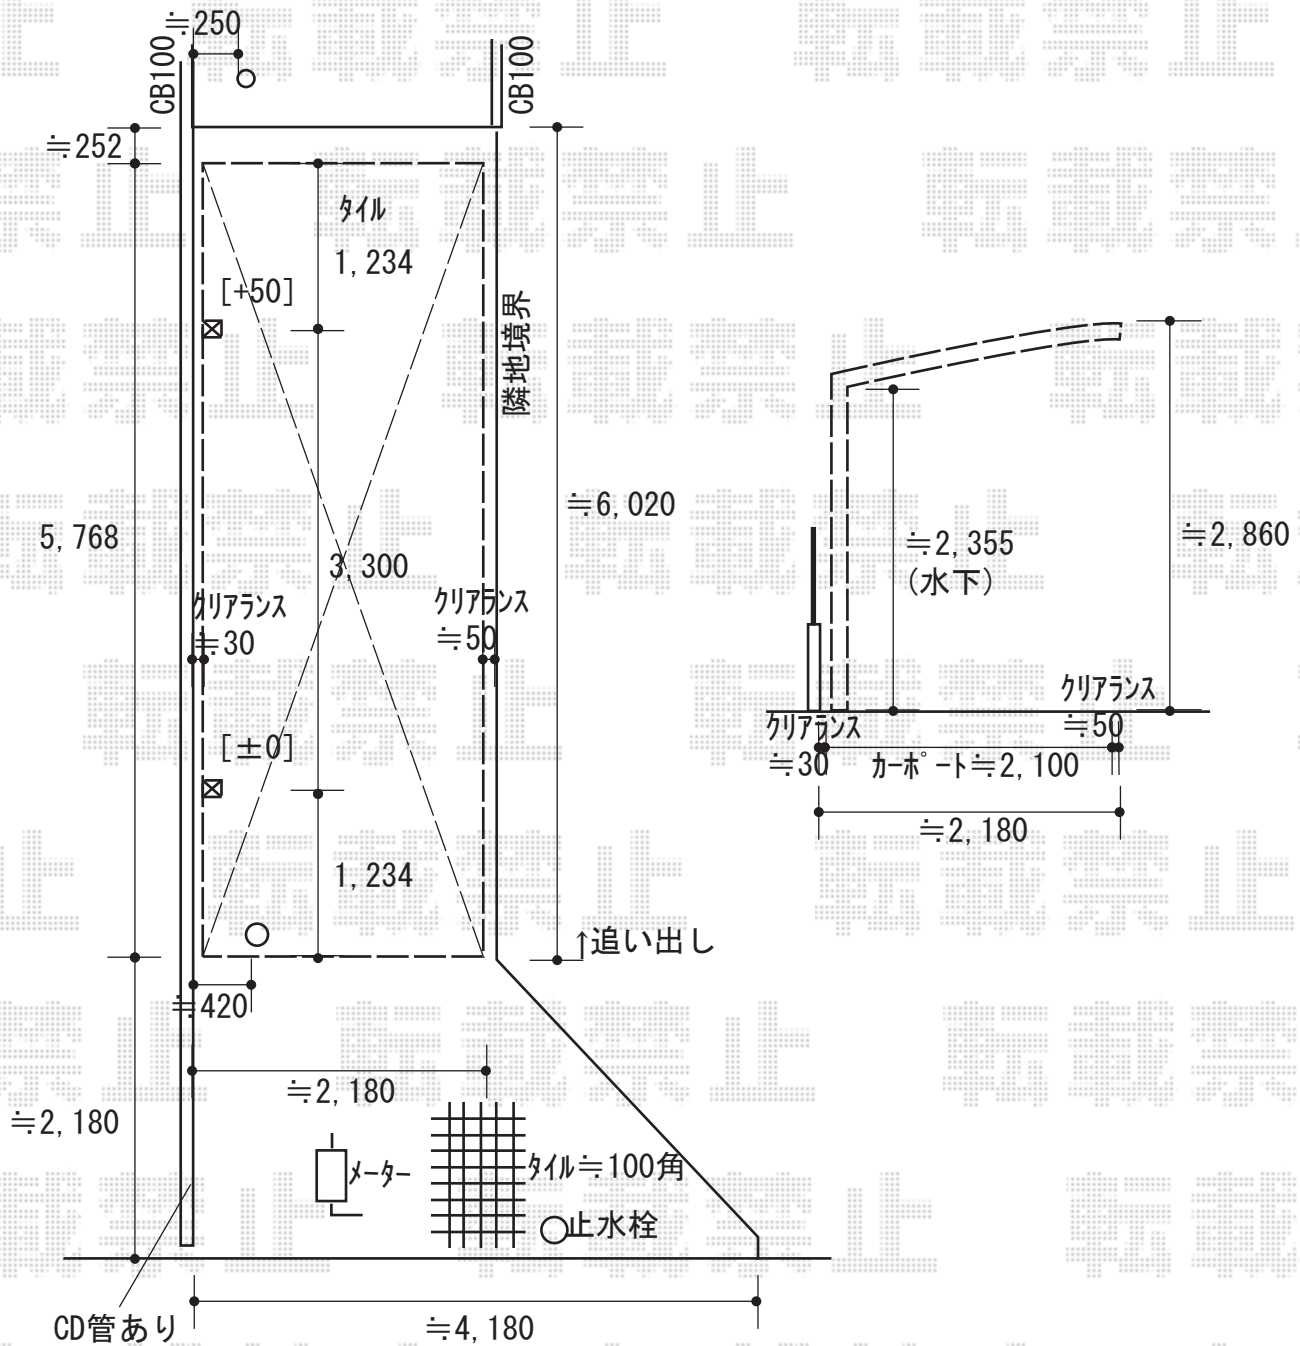

カーポート 施工概略図

YKK AP レイナポートグラン 積雪~20cm対応
 幅= 2,400mm
 奥行= 5,768mm
 色 : プラチナステン
 屋根材 : 熱線遮断ポリカーボネート(クリアマット)
 柱仕様 : ハイルフ柱仕様 (有効高 約2,350mm)

2018-6-509911

担当者

小林