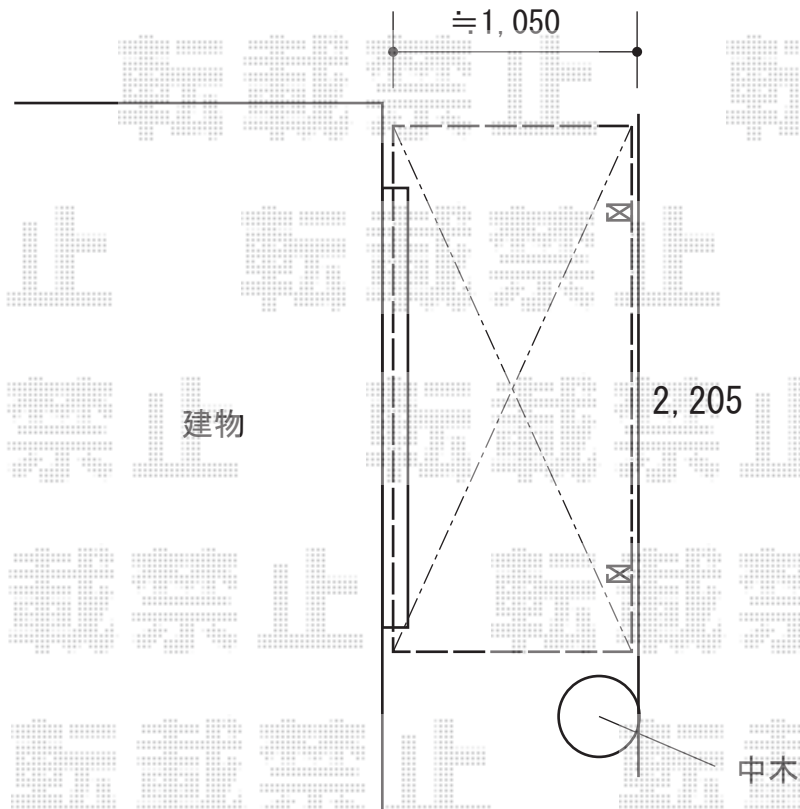

サイクルポート 施工概略図

LIXIL ネスカFミニ (フラットスタイル) 積雪~20cm対応
幅= 1,796mm
奥行= 2,205 (3台~5台用)
色: オータムブラウン
屋根材: ポリカーボネート (色: クリアマット)
柱仕様: ロング柱仕様 (有効高 約2,500mm)

2018-6-509934	担当者	関
---------------	-----	---