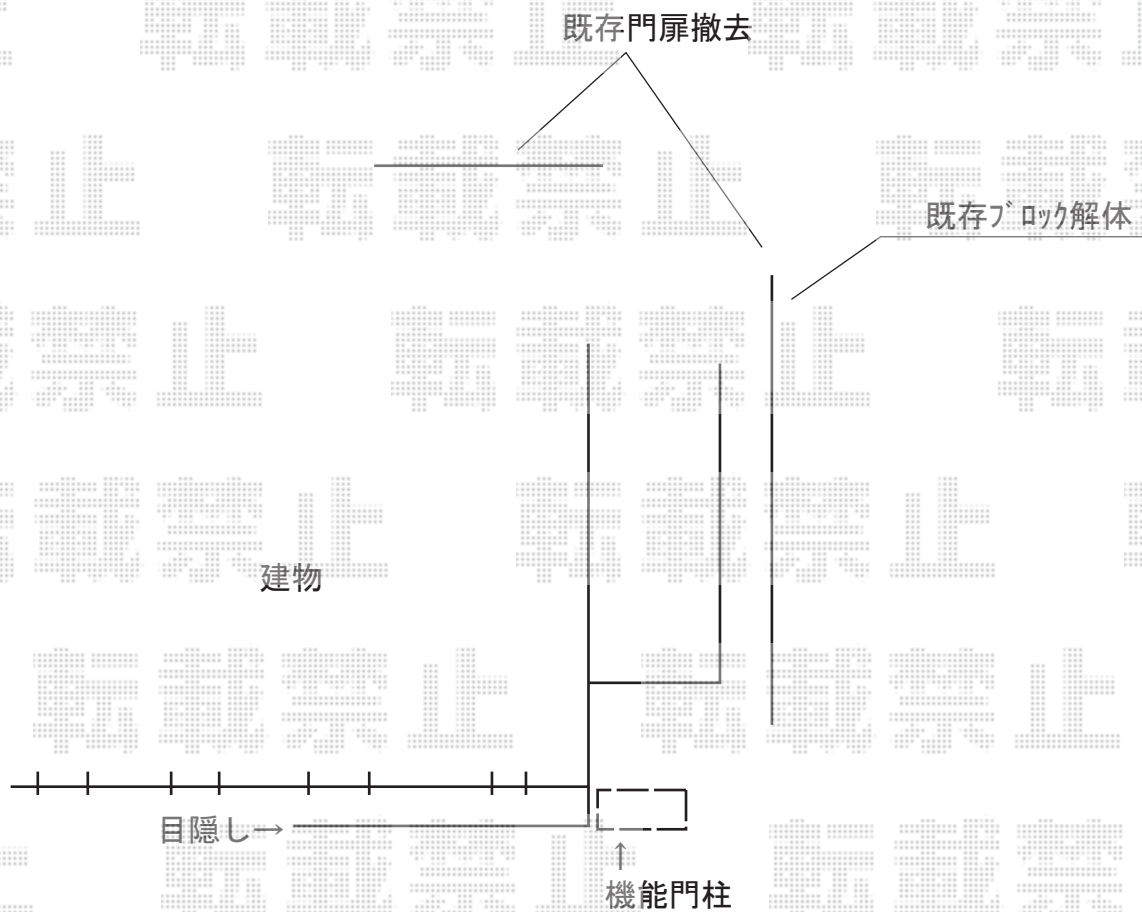

# エクステリア商品工事 施工概略図

LIXIL ウォールスクリーン ファンクションユニット門袖

本体： W07H14 (色：柿渋) × 1

笠木： (色：ナチュラルシルバーF) × 1

ポスト： ネクストポストL-1型 前入れ前取り出し (電子錠右) (色：シャイングレー) × 1

サイン： エンブレムサイン (色：シャイングレー) × 7文字

2018-6-509997

担当者

犬伏