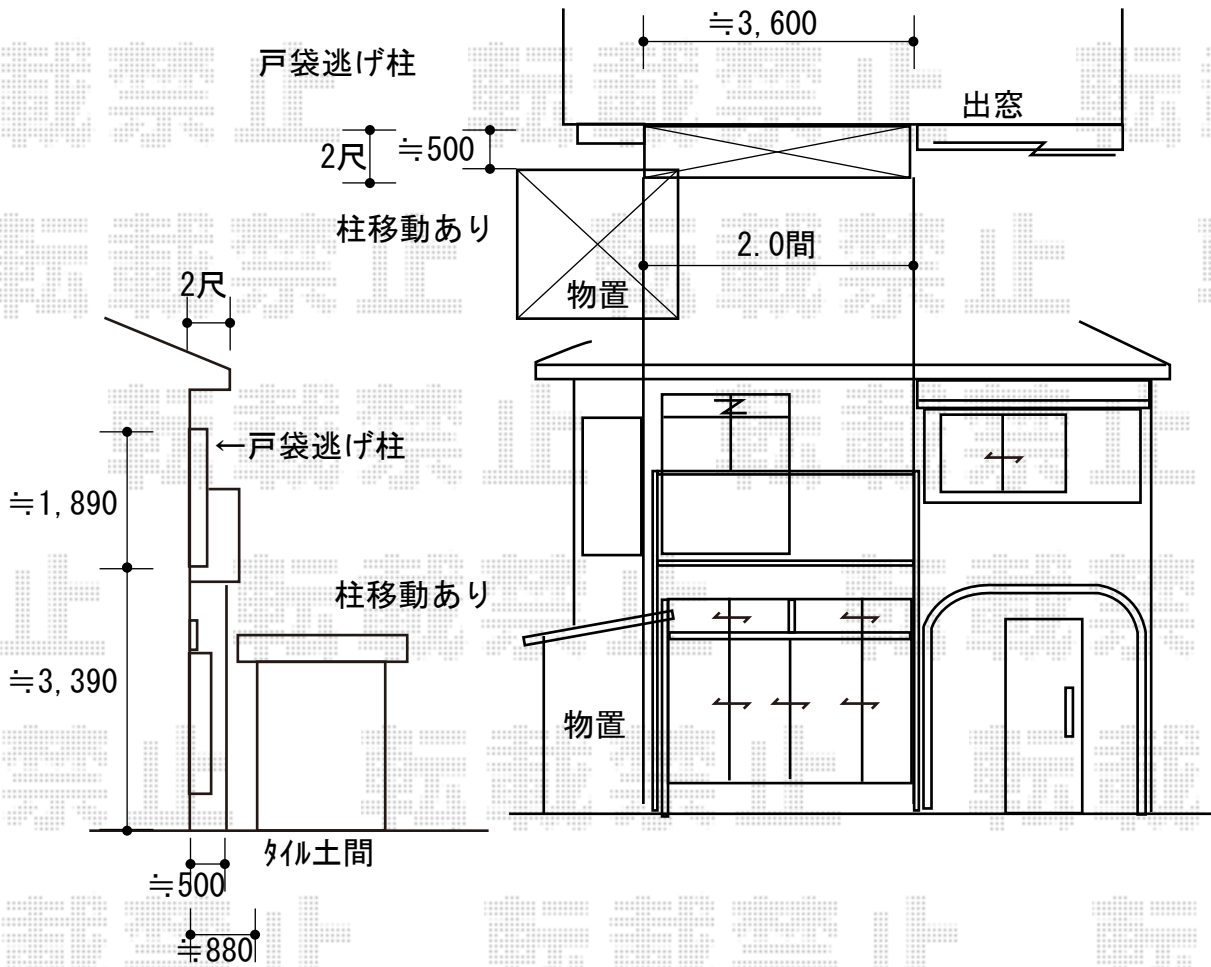

エクステリア工事 施工概略図

LIXIL(トステム) ビューステージHスタイル 縦太格子 単体 柱建て式  
 間口= 関東間2.0間 (3,640mm)  
 出幅= 2尺 (585mm)  
 色: オータムブラウン  
 床材: グレー (塩ビデッキボード)  
 柱仕様: 柱建てタイプ  
 追加部材: 柱移動部品/戸袋逃げ柱セット/笠木躯体側取付アングル/ナベ小ネジ

2018-6-510098