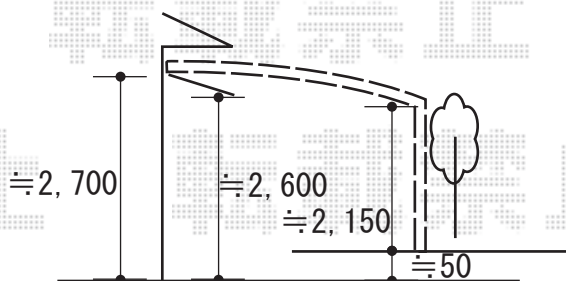

カーポート 施工概略図

YKK AP レイナベーカーポートグラン 積雪~20cm対応
幅= 3,479mm
奥行= 5,052mm
色： カームブラック
屋根材： 熱線遮断ポリカーボネート（アースブルーマット調）
柱仕様： 標準柱仕様（有効高 約2,150mm）

2018-6-510113

担当者

村上（公）