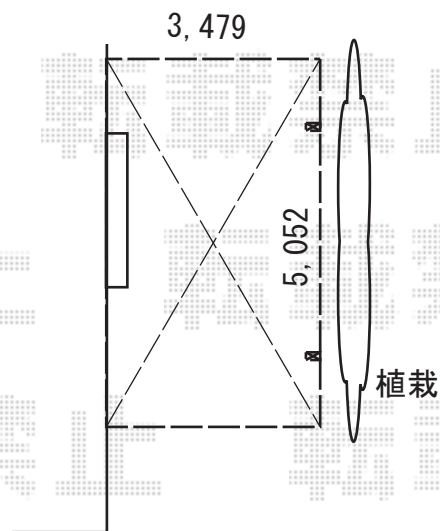

カーポート 施工概略図

YKK AP レイナベーカーポートグラン 積雪~20cm対応
幅= 3,479mm
奥行= 5,052mm
色： カームブラック
屋根材： 熱線遮断ポリカーボネート（アースブルーマット調）
柱仕様： 標準柱仕様（有効高 約2,150mm）

2018-6-510113

担当者

村上（公）