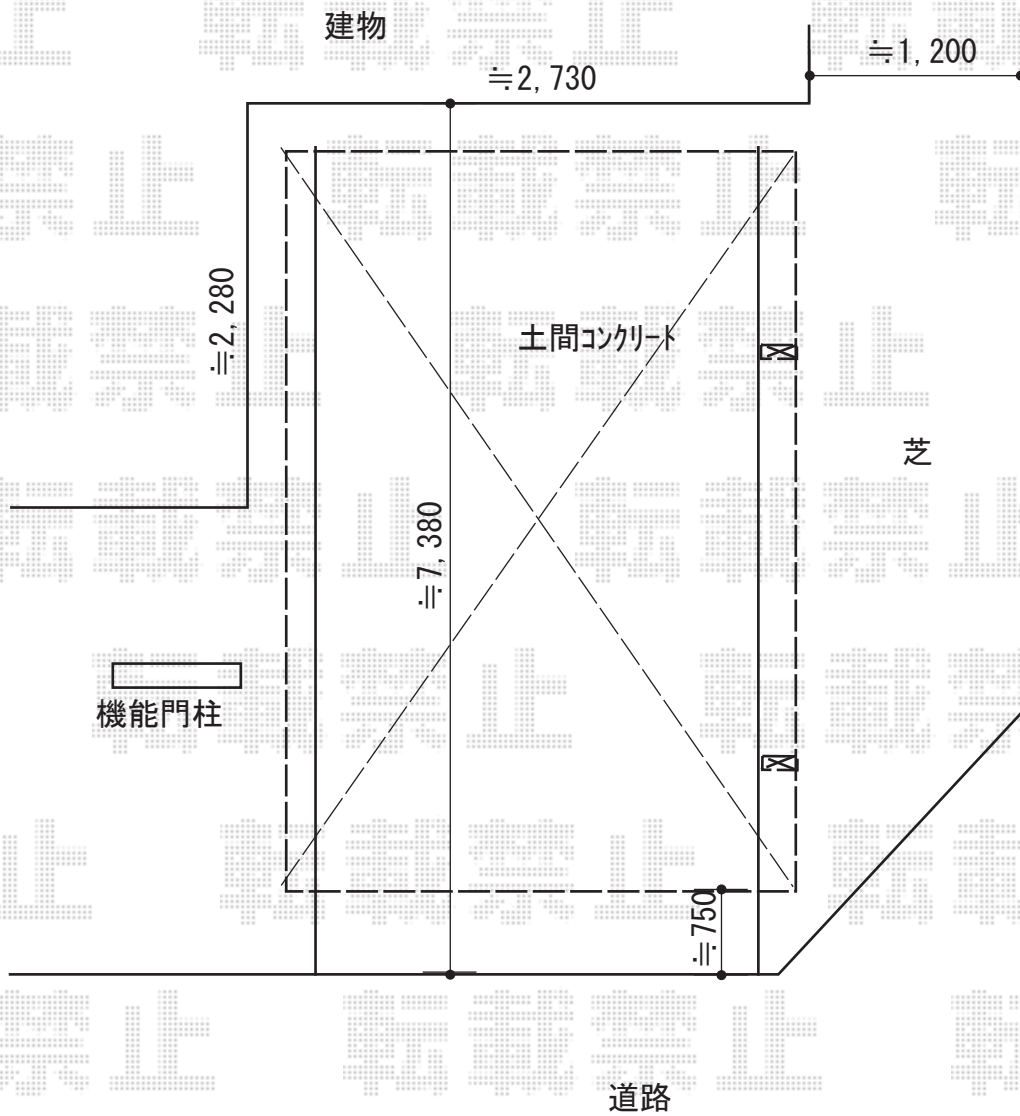

カーポート 施工概略図

YKK AP レイナポートグラン 積雪~20cm対応
幅= 2,550mm
奥行= 5,768mm
色: プラチナステン
屋根材: 熱線遮断ポリカーボネート (アースブルーマット調)
柱仕様: ハイルフ柱仕様 (有効高 約2,350mm)

2018-6-510120

担当者

伊野