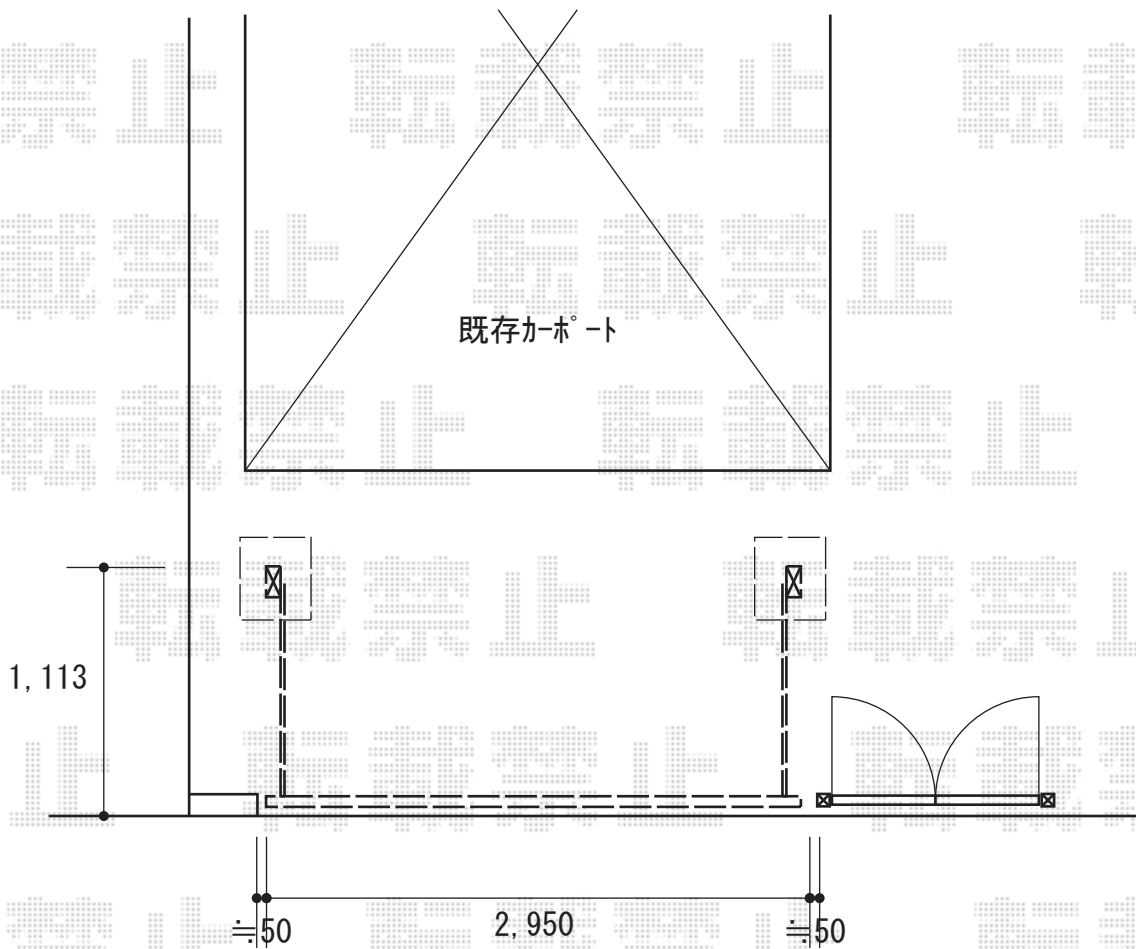

カーゲート 施工概略図

LIXIL (TOEX) オーバードアS2型 手動式
本体 (W×H) = (2,950mm × 1,000mm)
色 : アイボリーホワイト
柱仕様 : 標準柱仕様 (有効通過高1,850mm)
駆動 : 手動式

2018-6-510153

担当者

犬伏