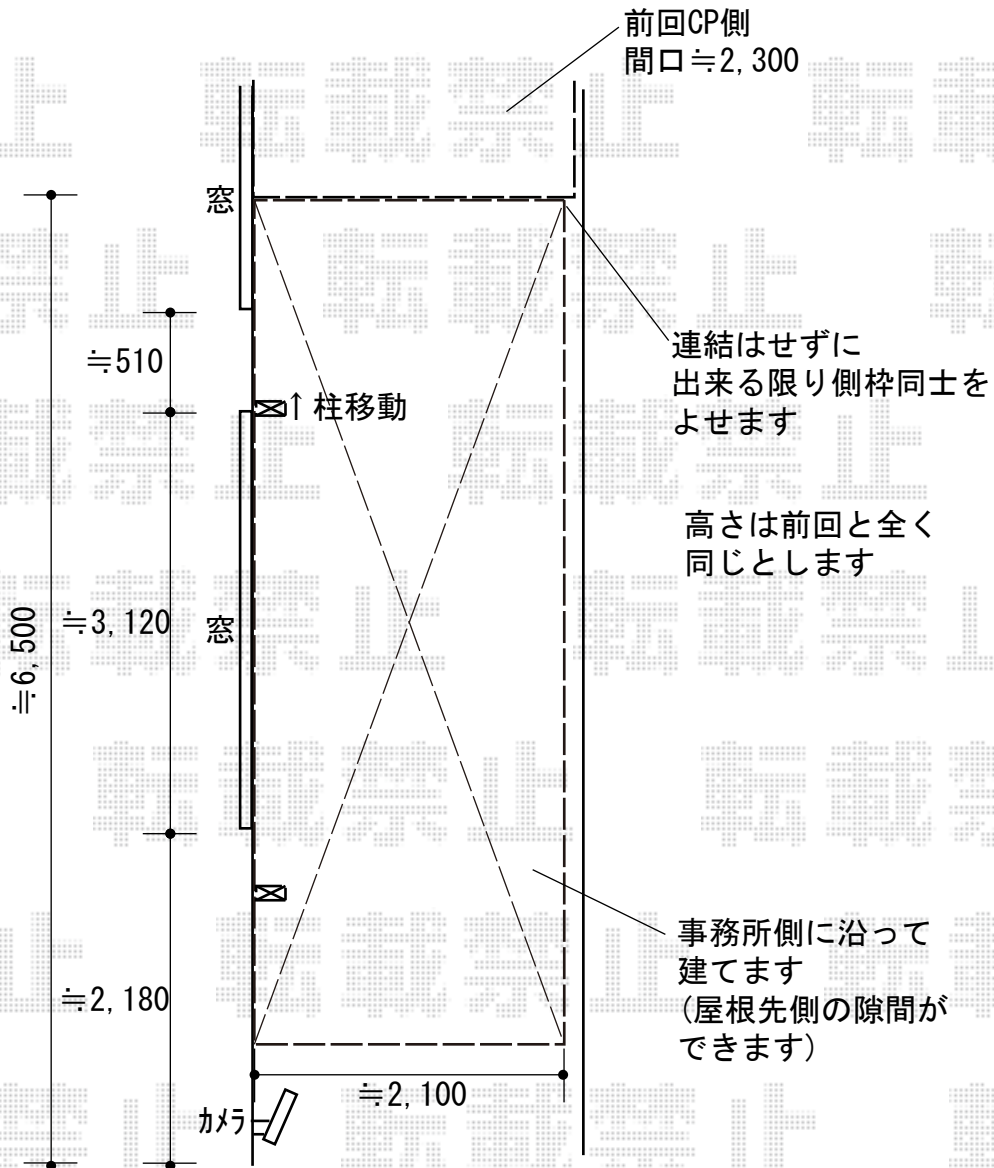

カーポート 施工概略図

YKK AP エフルージュグラン 積雪～20cm対応  
 幅= 2,423mm  
 奥行= 5,768mm  
 色： プラチナステン  
 屋根材： ポリカーボネート（トーマイマット）  
 柱仕様： ハイロング柱仕様（有効高 約2,800mm）

2018-5-496826

担当者

小林