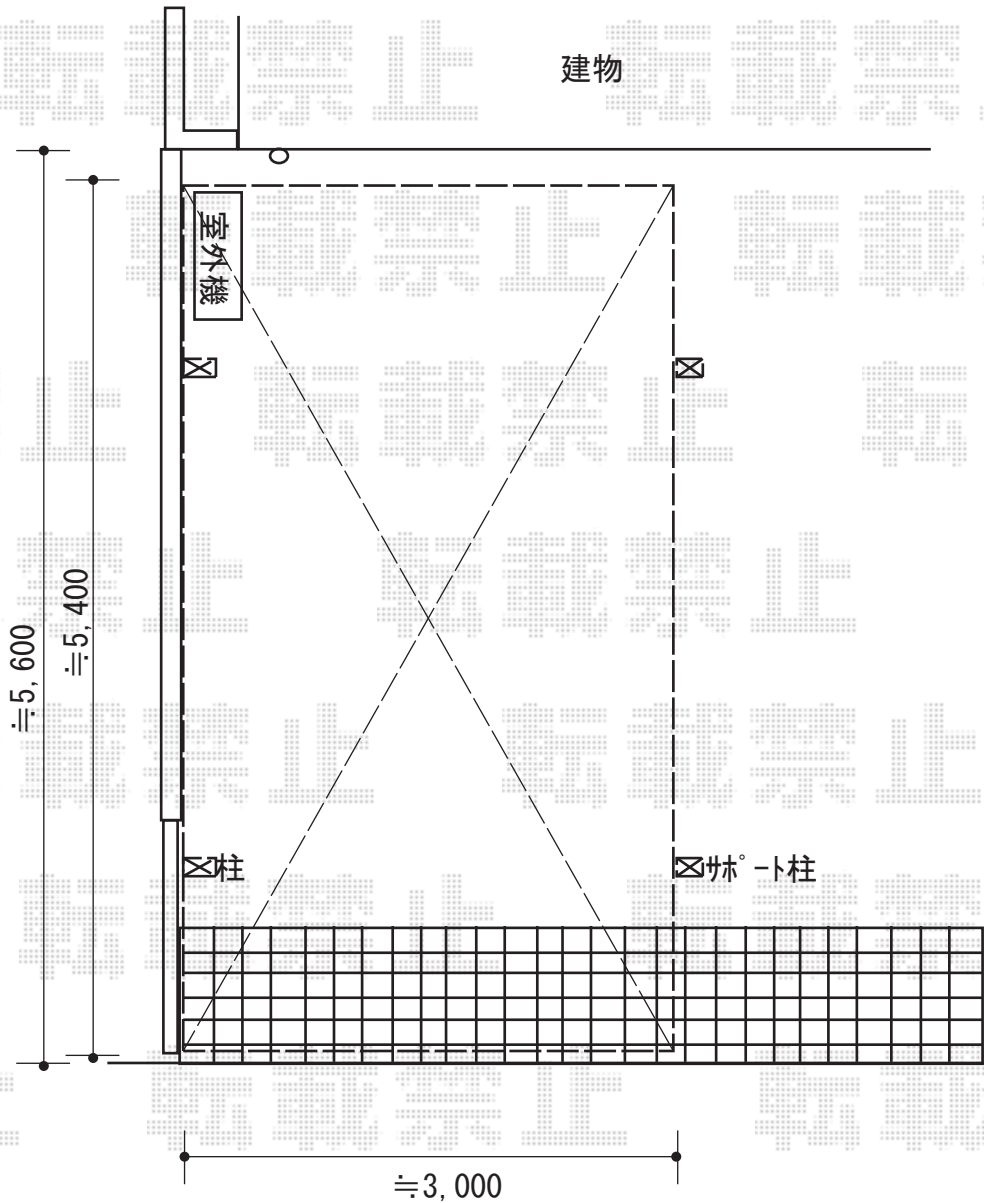

カーポート 施工概略図

YKK AP レイナポートグラン 積雪~20cm対応  
 幅= 3,000mm  
 奥行= 5,400mm  
 色 : プラチナステン  
 屋根材 : 熱線遮断ポリカーボネート(クリアマット)  
 柱仕様 : ハイルフ柱仕様 (有効高 約2,350mm)

YKK AP レイナポートグラン  
 着脱式サポート柱 標準・ハイルフ兼用 2本入り×1  
 色 : プラチナステン

2018-6-510195

担当者

小林