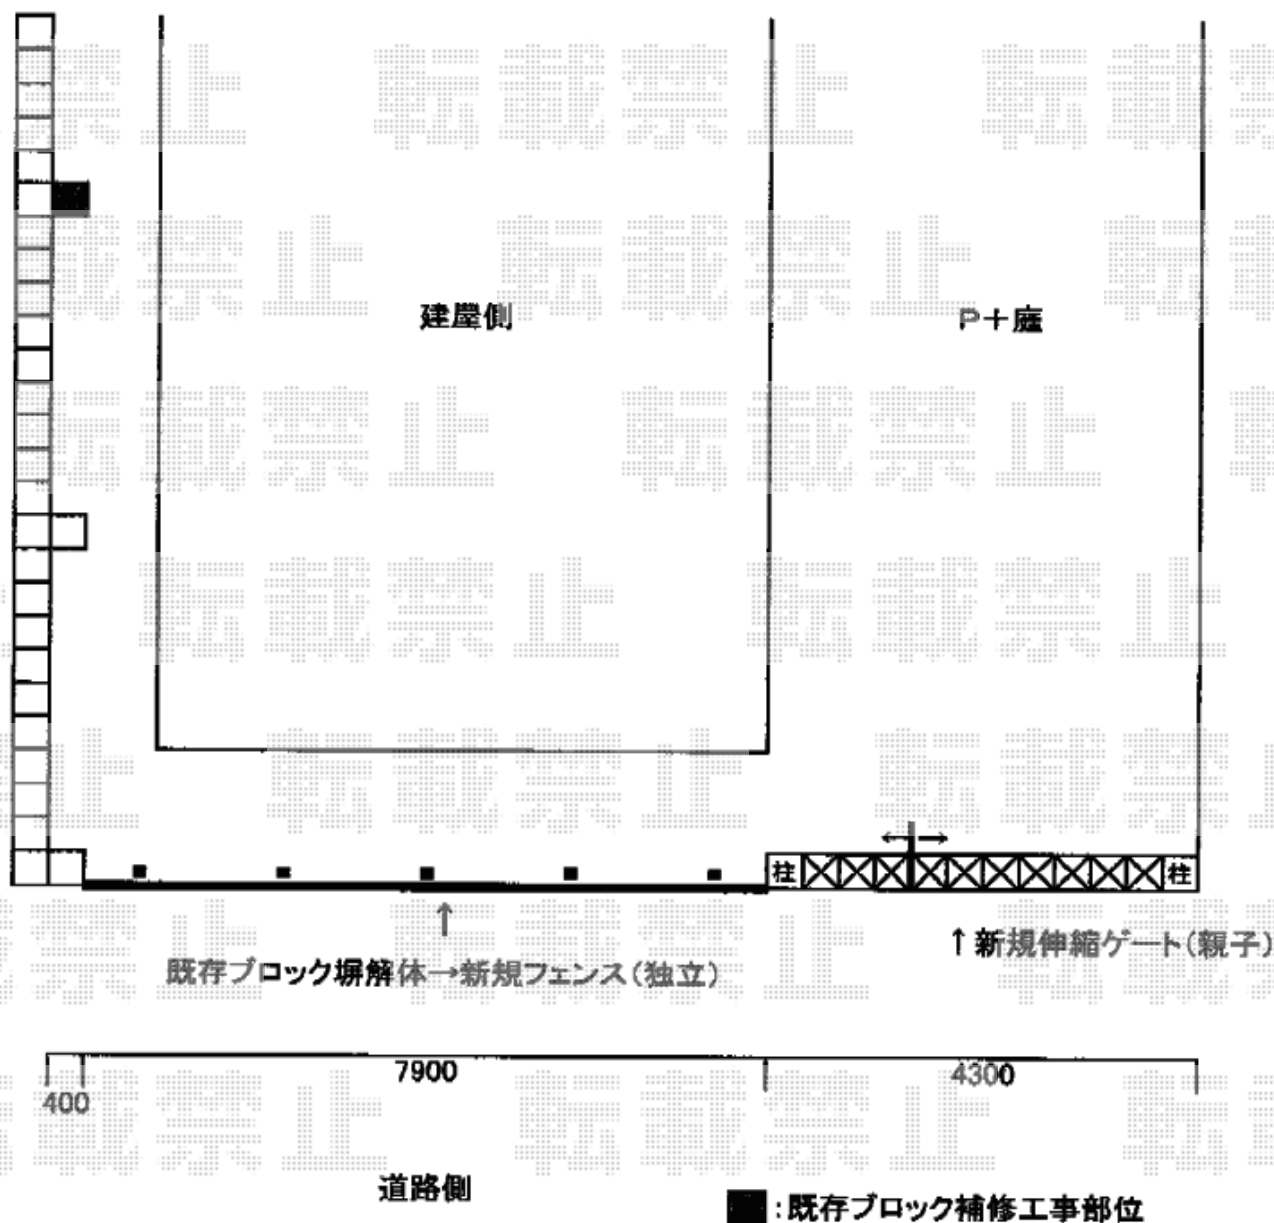

エクステリア商品工事 施工概略図

Value Select トリップゲート RB型 ノンレール 両開き親子 45W0 (13S+32M)
 開口幅= 4,402mm
 全幅= 4,502mm
 たたみ幅= 188+373.5mm
 高さ= 1,200mm
 色: ブロンズ
 キャスター数: 3箇所
 落棒数: 3本

Value Select ミエーネフェンス 目隠しルーバータイプ 2段支柱 自立建て用
 本体1枚 (W×H) = T80 (1,975×720mm) × 8枚
 2段支柱 (独立専用): T150 (1,522.5mm) × 5本
 端部キャップ: 2セット
 色: ノーブルステン