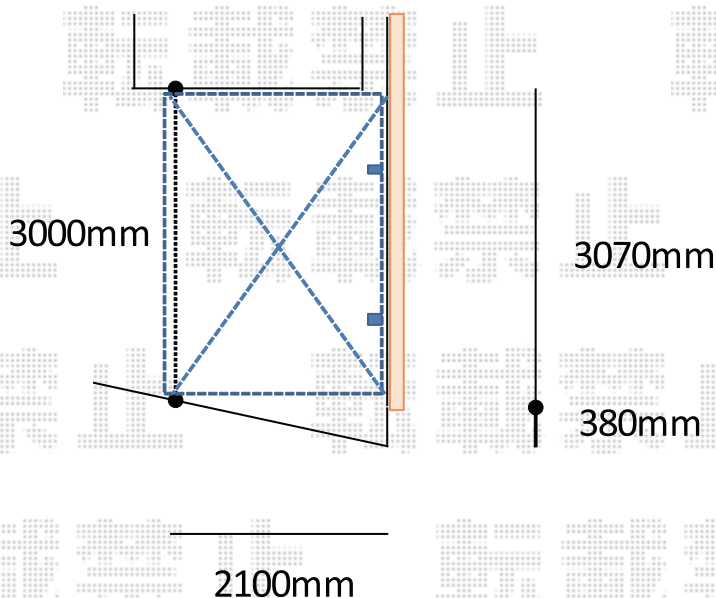

サイクルポート 施工概略図

YKK AP レイナポートグランミニ 積雪～20cm対応
幅= 2,100mm
奥行= 2,904mm(4台用)
色： ホワイト
屋根材： 熱線遮断ポリカーボネート(クリアマット)
柱仕様： ハイルフ柱仕様(有効高 約2,350mm)

2018-6-504310

担当者

安田