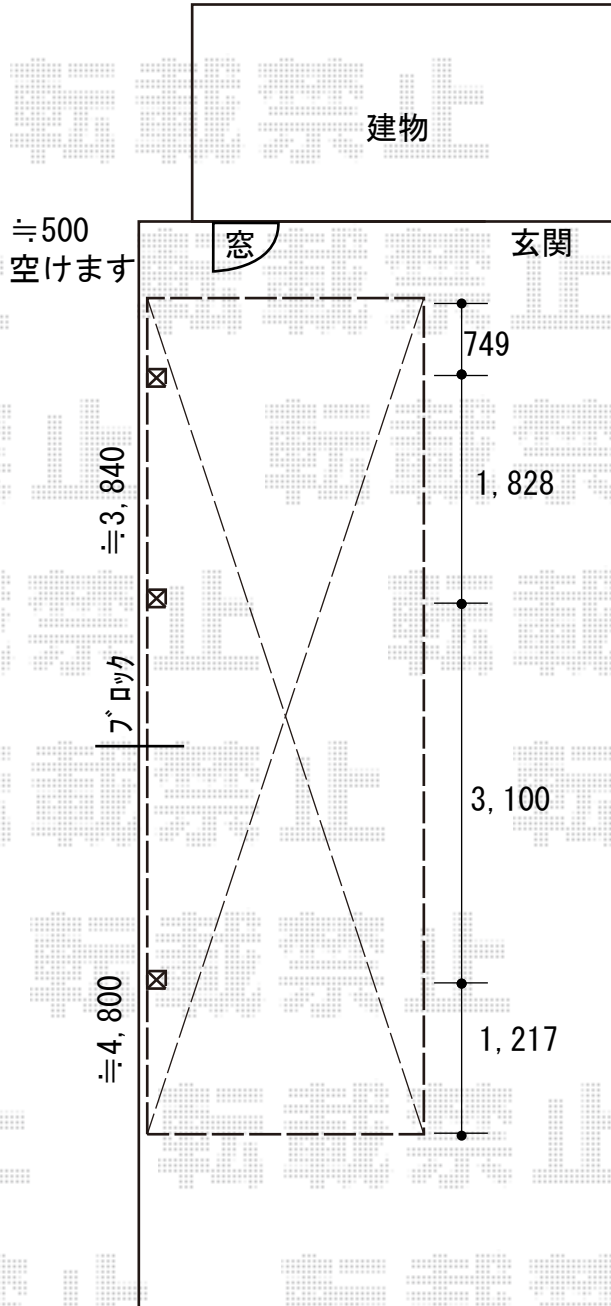

カーポート 施工概略図

LIXIL ネスカF (フラットスタイル) 延長 積雪~20cm対応  
幅= 2,692mm  
奥行= 6,842mm  
色: シャイングレー  
屋根材: 熱線吸収ポリカーボネート (クリアマットS・すりガラス調)  
柱仕様: 標準柱仕様 (有効高 約2,200mm)

2018-6-510258

担当者

小林