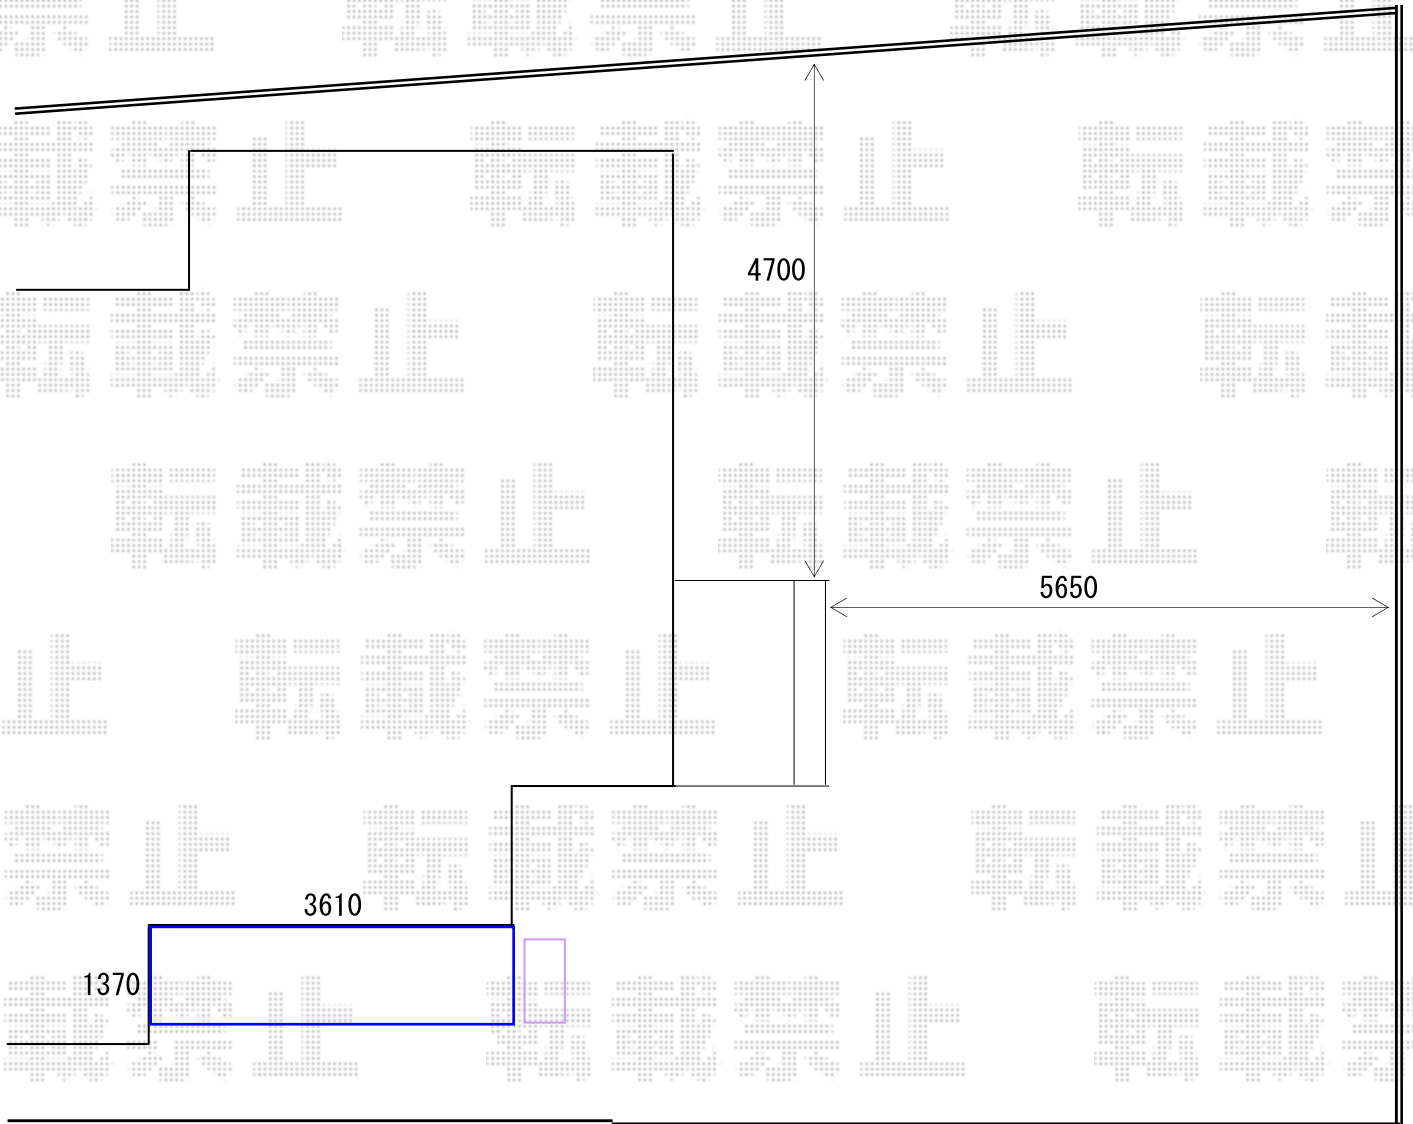

ウッドデッキ 施工概略図

YKK AP リウッドデッキ 200
間口= 2.0間(3,651mm)
出幅= 4尺(1,220mm)
色： ホワイトブラウン
床板： 縦貼り
幕板： 標準幕板
束柱： Tタイプ(400~550mm) (色： プラチナステン)

YKK AP 独立式 リウッド ステップ2型
色： ホワイトブラウン(束柱： プラチナステン)
数量： 1セット

2018-6-510376

担当者 村上(公)