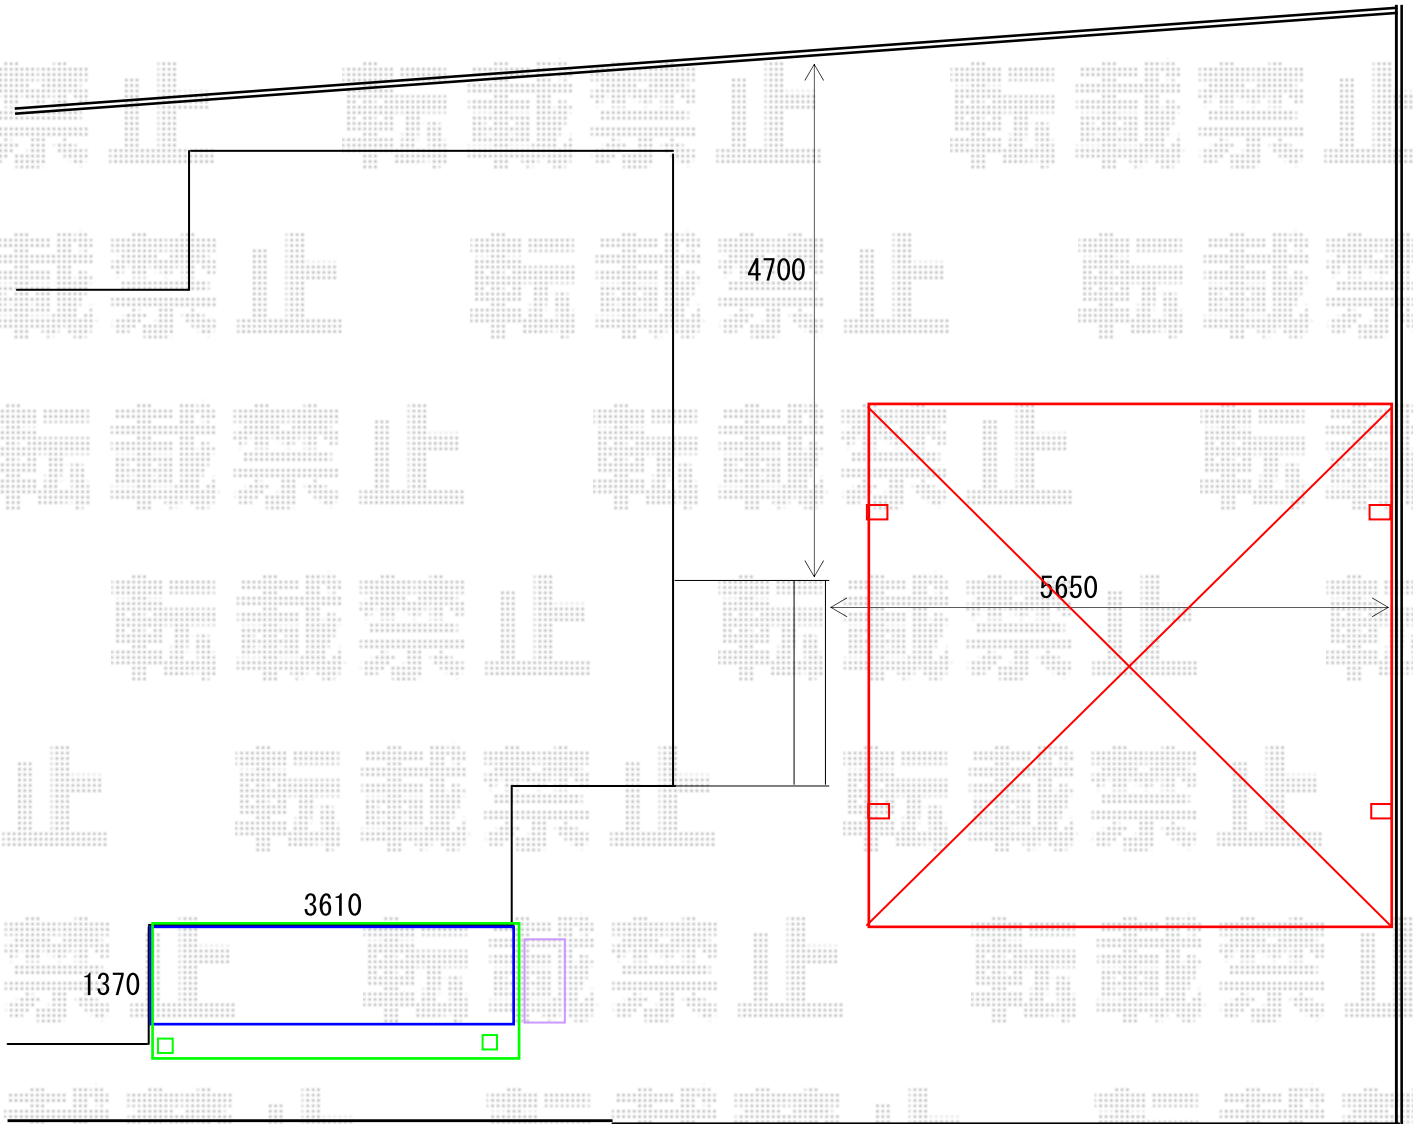

カーポート 施工概略図

YKK AP レイナツインポートグラン 積雪～20cm対応
幅= 5,392mm
奥行= 5,400mm
色： プラチナステン
屋根材： 熱線遮断ポリカーボネート（アースブルーマット調）
柱仕様： ハイルフ柱仕様（有効高 約2,350mm）

2018-6-510376

担当者 村上（公）