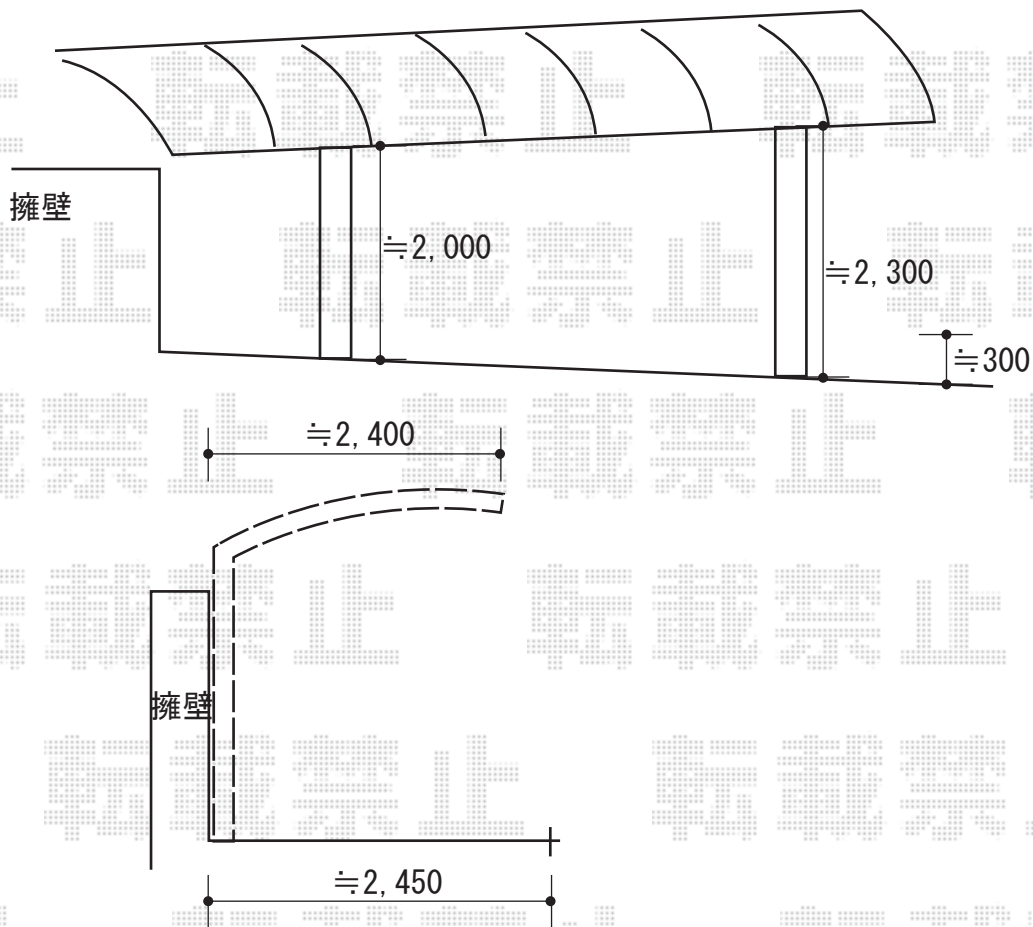

カーポート 施工概略図

YKK AP レイナポートグラン 積雪~20cm対応
幅= 2,400mm
奥行= 5,768mm
色： プラチナステン
屋根材： 熱線遮断ポリカーボネート（アースブルーマット調）
柱仕様： ハイルフ柱仕様（有効高 約2,350mm）

2018-6-510426

担当者

木挽