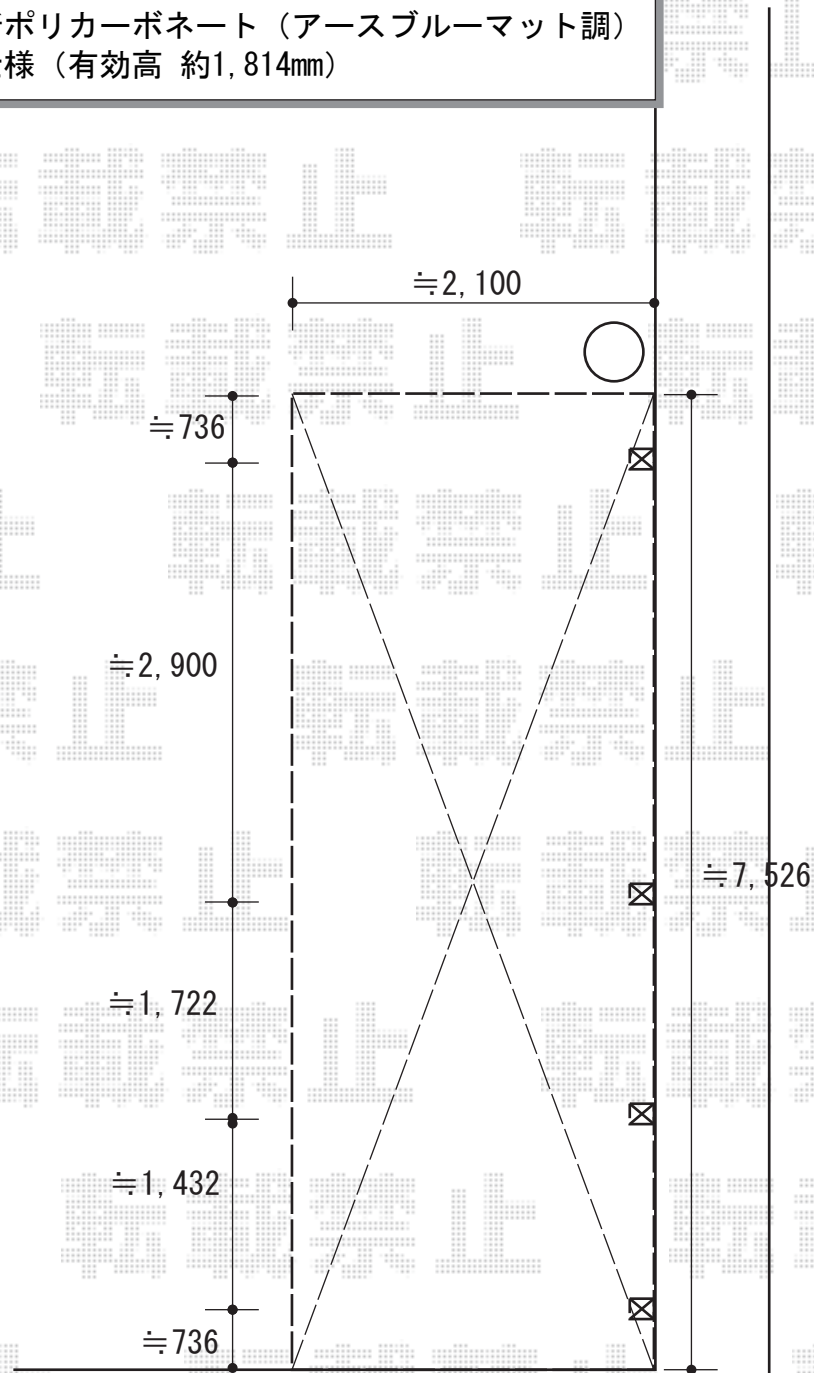

カーポート 施工概略図

YKK AP レイナポートグランミニ 縦連棟積雪～20cm対応
幅= 2,100mm
奥行= 7,916mm(13台用)
色： プラチナステン
屋根材： 熱線遮断ポリカーボネート（アースブルーマット調）
柱仕様： 標準柱仕様（有効高 約1,814mm）

2018-6-510440

担当者

田中（映）