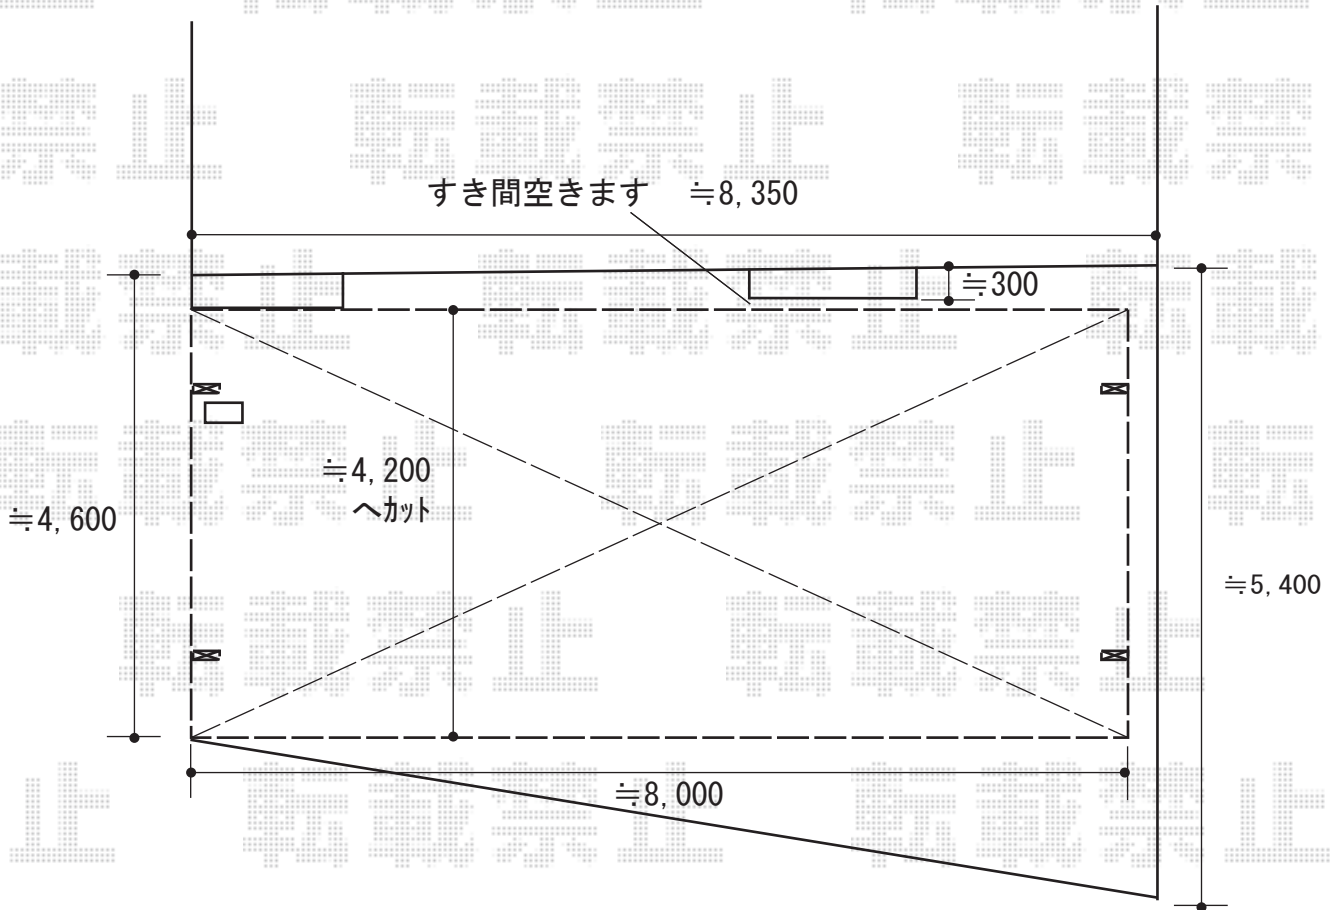

カーポート 施工概略図

YKK AP エフルージュ トリプル 積雪～20cm対応
幅= 7,928mm
奥行= 5,052mm
色： プラチナステン
屋根材： 熱線遮断ポリカーボネート(クリアマット)
柱仕様： ハイルーフ柱仕様(有効高 約2,350mm)

※納まりはイメージです

2018-6-510489

担当者

村上(公)