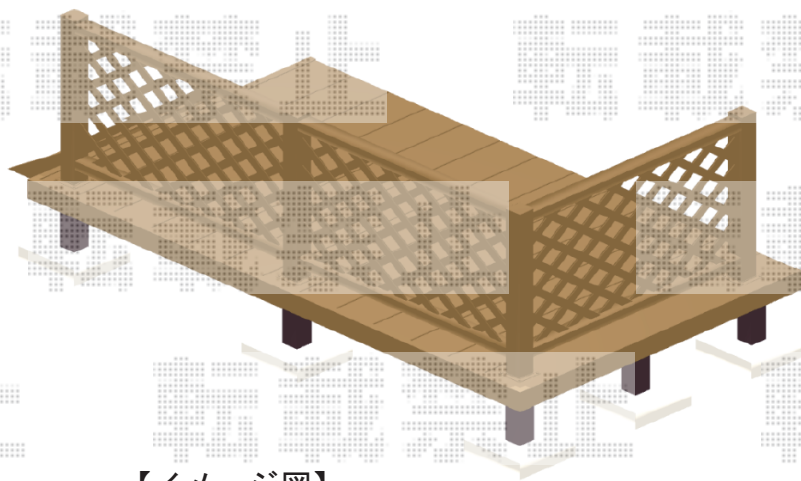

ウッドデッキ 施工概略図

Value Select マージウッドデッキ
間口= 1.5間(2,651mm) 出幅= 5尺(1,520mm) 色 : ナチュラル
床板 : 縦貼り 幕板 : 標準幕板
束柱 : Sタイプ(550mm) (色 : カームブラック)

Value Select マージウッドデッキ ステップ Sタイプ(2段)×1セット
色 : ナチュラル

Value Select マージウッドデッキ ラティスデッキフェンス
本体パネル : T100/幅12用×3枚 中柱 : T100×1本
端柱 : T100×2本 90度専用角柱 : T100×1本
デッキ材補強材 : 先付用×1セット 色 : ナチュラル