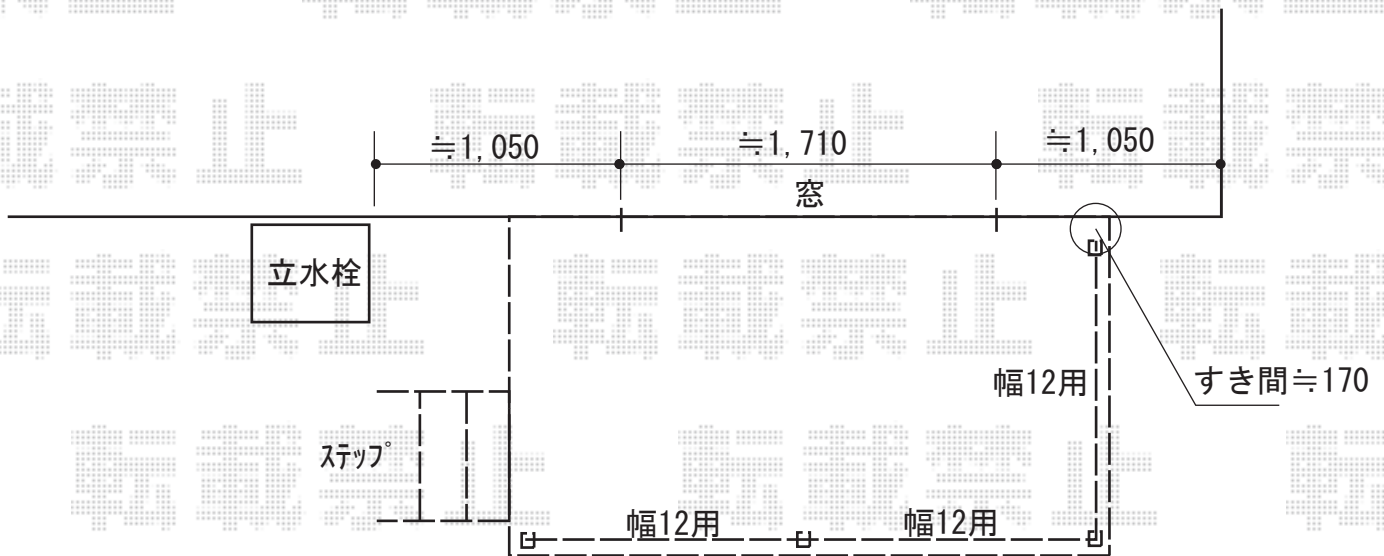

ウッドデッキ 施工概略図

Value Select マージウッドデッキ
間口= 1.5間(2,651mm) 出幅= 5尺(1,520mm) 色 : ナチュラル
床板 : 縦貼り 幕板 : 標準幕板
束柱 : Sタイプ(550mm) (色 : カームブラック)

Value Select マージウッドデッキ ステップ Sタイプ(2段)×1セット
色 : ナチュラル

Value Select マージウッドデッキ ラティスデッキフェンス
本体パネル : T100/幅12用×3枚 中柱 : T100×1本
端柱 : T100×2本 90度専用角柱 : T100×1本
デッキ材補強材 : 先付用×1セット 色 : ナチュラル