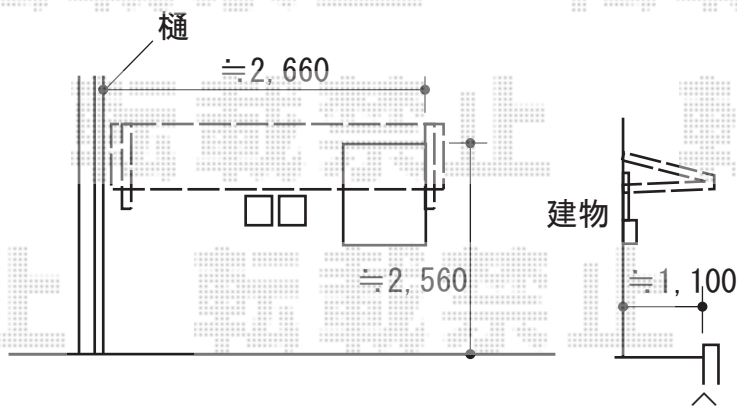

テラス屋根、物置 施工概略図

YKK AP ヴェクターテラス F型 ルーフタイプ 単体積雪~20cm対応
間口= 関東間1.5間 (方杖芯々2,730mm 屋根幅2,805mm)
出幅= 4尺 (1,170mm)
色: ピュアシルバー
屋根材: ポリカーボネート (トーマイマット)
柱仕様: 柱無しタイプ
施工方法: 下止め仕様

※出幅4尺より切り詰め致します。

タクボ物置 Mr. スtockマンダンディ 一般型 2532×1406×2110
間口= 2,532mm 奥行= 1,406mm
高さ= 2,110mm 色: ジェイドグレー
屋根タイプ: 標準型
耐荷重タイプ: 一般型
棚タイプ: 背面棚タイプ 数量: 1台