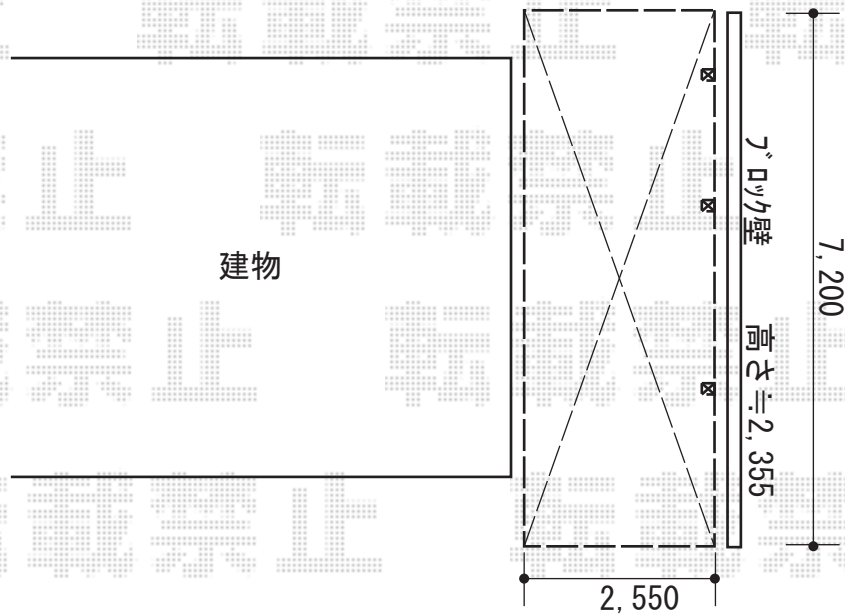

カーポート 施工概略図

YKK AP レイナポートグラン 延長 積雪~20cm対応
幅= 2,550mm
奥行= 7,200mm
色： プラチナステン
屋根材： ポリカーボネート（色：アースブルー）
柱仕様： ハイルフ柱仕様（有効高 約2,350mm）

2018-6-510568

担当者

木挽