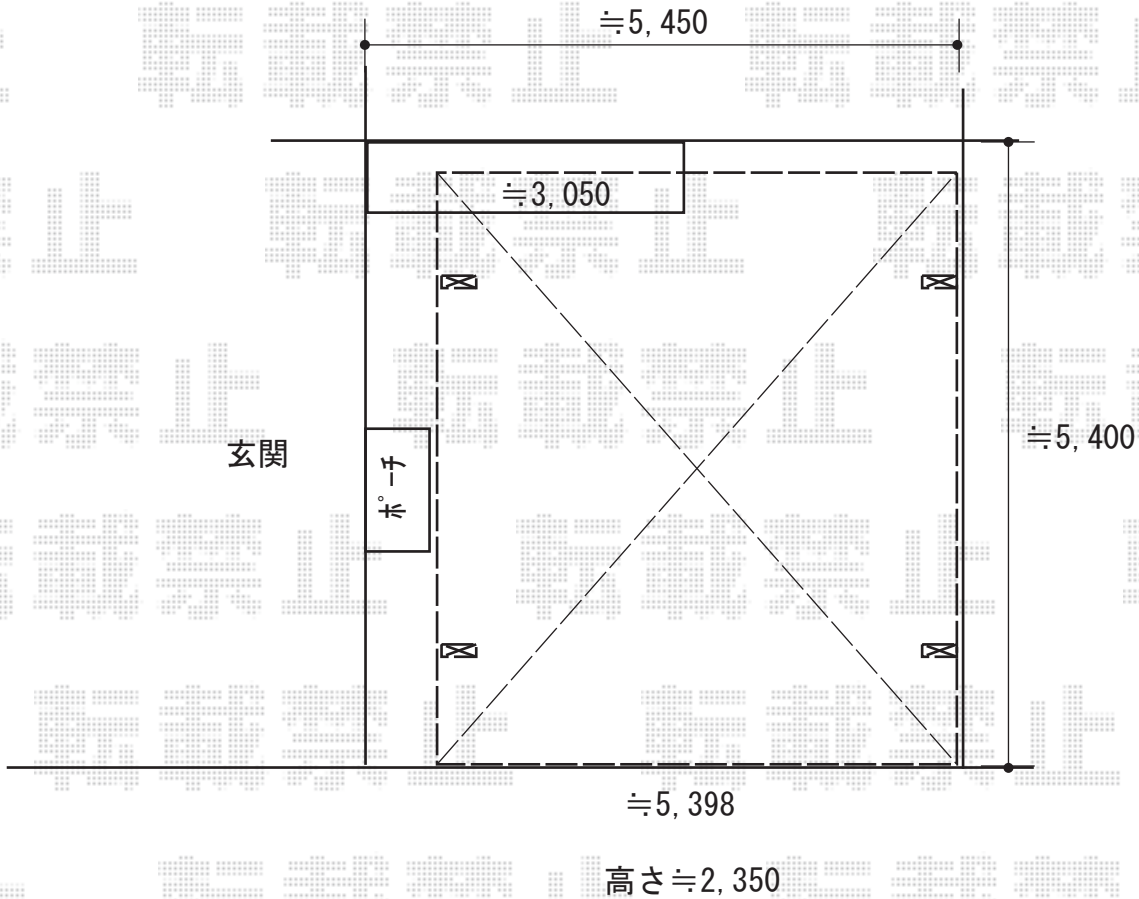

カーポート 施工概略図

YKK AP エフルージュ ツイン 積雪~20cm対応
幅= 5,398mm
奥行= 5,052mm
色： プラチナステン
屋根材： ポリカーボネート（トーマイマット）
柱仕様： ハイルフ柱仕様（有効高 約2,350mm）
=====
YKK AP エフルージュ 水平式物干し 標準（2本入り）×1
色： プラチナステン

2018-6-511102

担当者

村上（公）