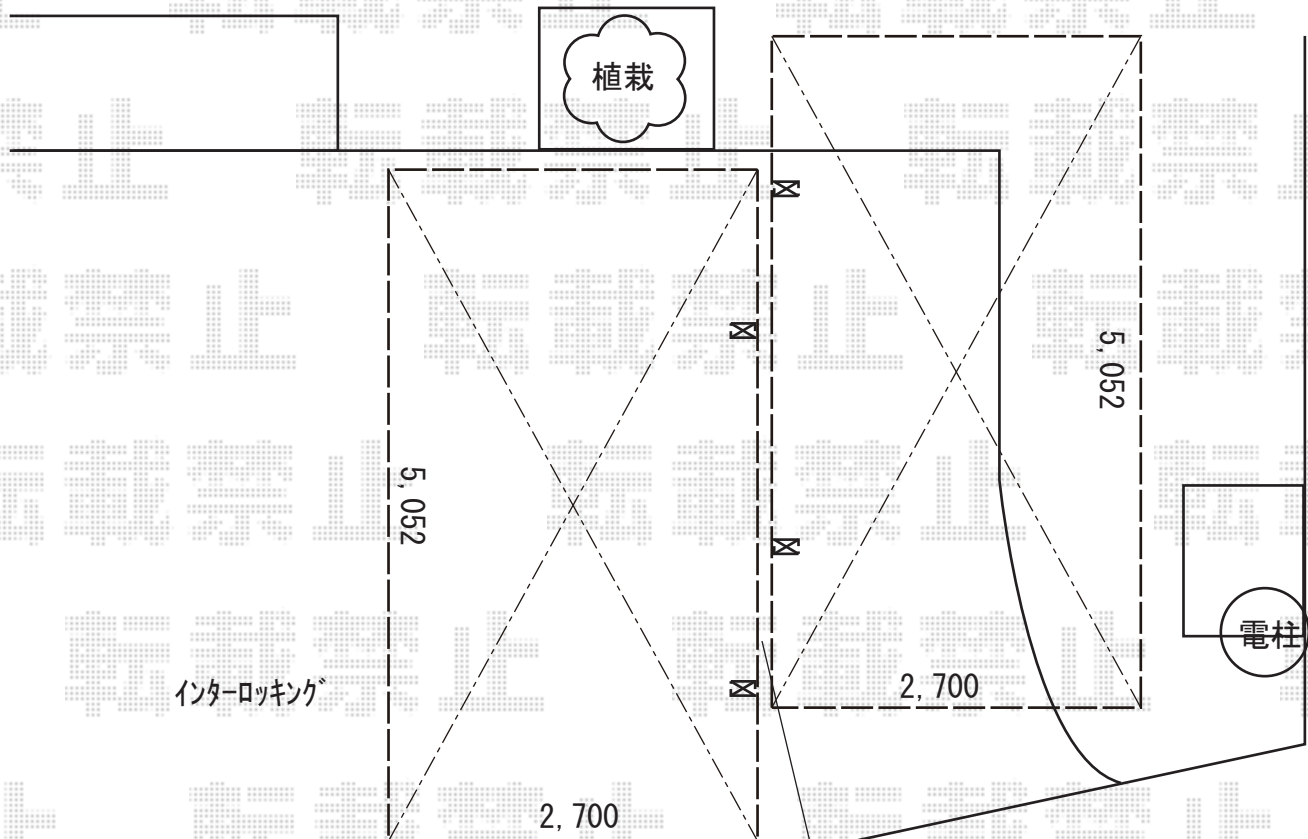

カーポート 施工概略図

YKK AP 【01/02】 レイナポートグラン 積雪~20cm対応
幅= 2,700mm
奥行= 5,052mm
色： ホワイト
屋根材： 熱線遮断ポリカーボネート(クリアマット)
柱仕様： ハイルフ柱仕様 (有効高 約2,350mm)

2台の間は50mm空けて設置します

2018-6-511158

担当者

新西