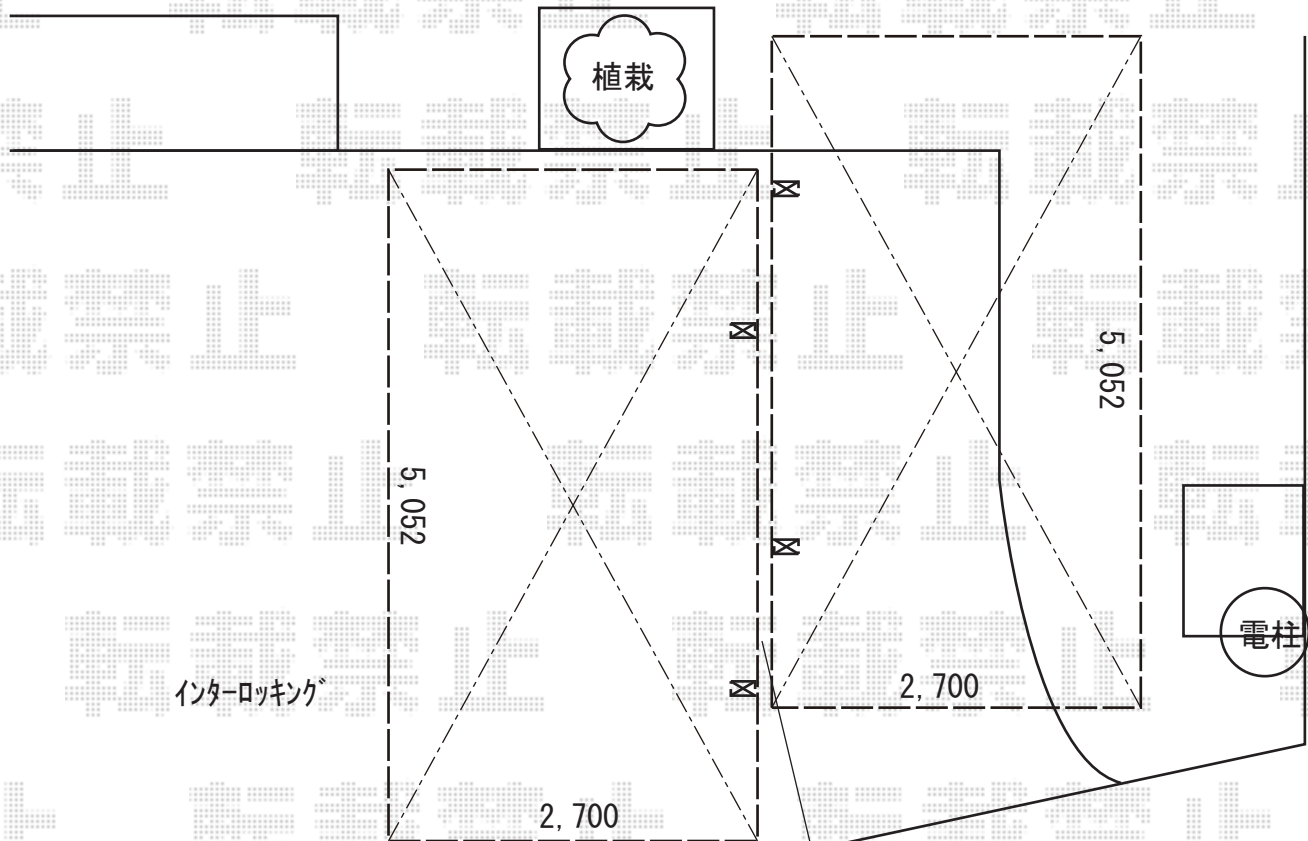

カーポート 施工概略図

YKK AP 【01/02】 レイナポートグラン 積雪~20cm対応  
幅= 2,700mm  
奥行= 5,052mm  
色： ホワイト  
屋根材： 熱線遮断ポリカーボネート(クリアマット)  
柱仕様： ハイルフ柱仕様 (有効高 約2,350mm)

2台の間は50mm空けて設置します

2018-6-511158

担当者

新西