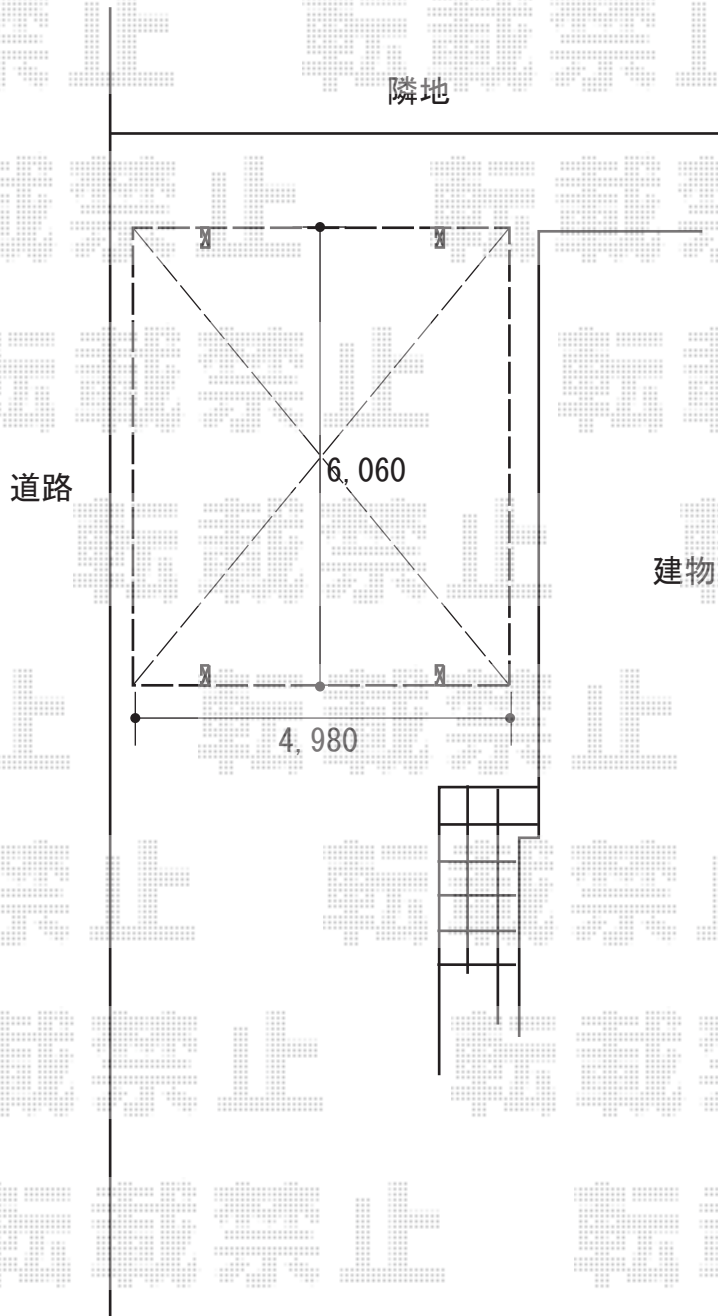

カーポート 施工概略図

LIXIL ネスカR (ラウンドスタイル) ワイド 積雪~20cm対応  
幅= 6,060mm  
奥行= 4,980mm  
色: オータムブラウン  
屋根材: ポリカーボネート (クリアマット・すりガラス調)  
柱仕様: 標準柱仕様 (有効高 約2,200mm)

2018-6-511208

担当者

伊野