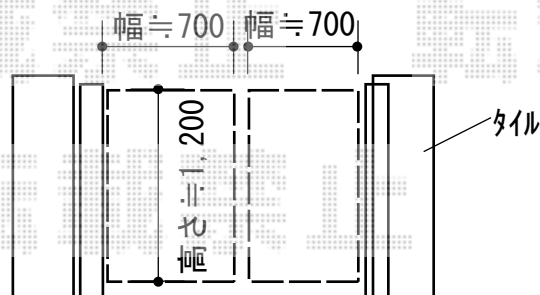

エクステリア工事 施工概略図

LIXIL (TOEX) プレスタ門扉 1型 細横棧 両開き 柱使用
扉幅 = 700+700mm
扉高 = 1,200mm
色 : シャイングレー
錠 : シリンダーPA錠 (両錠)
開き : 外開き
オプション : 外開き用持ち送り

外開き

両開き

2018-6-511320

担当者

上谷