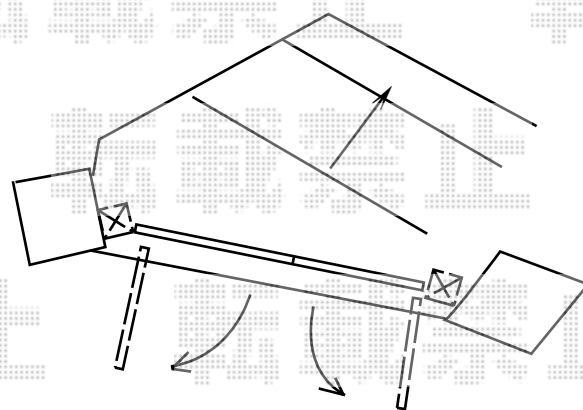

エクステリア工事 施工概略図

LIXIL (TOEX) プレスタ門扉 1型 細横棧 両開き 柱使用
扉幅 = 700+700mm
扉高 = 1,200mm
色 : シャイングレー
錠 : シリンダーPA錠 (両錠)
開き : 外開き
オプション : 外開き用持ち送り

外開き

両開き

2018-6-511320

担当者

上谷