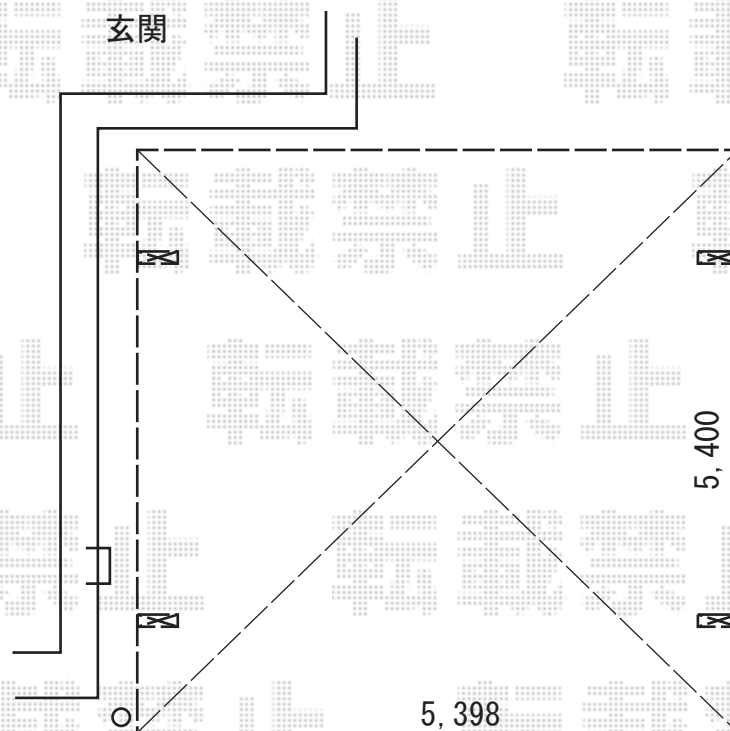

カーポート 施工概略図

YKK AP エフルージュ ツイン 積雪~20cm対応
幅= 5,398mm
奥行= 5,400mm
色： ピュアシルバー
屋根材： 熱線遮断ポリカーボネート(クリアマット)
柱仕様： ハイルフ柱仕様(有効高 約2,350mm)

2018-6-511340

担当者

木挽