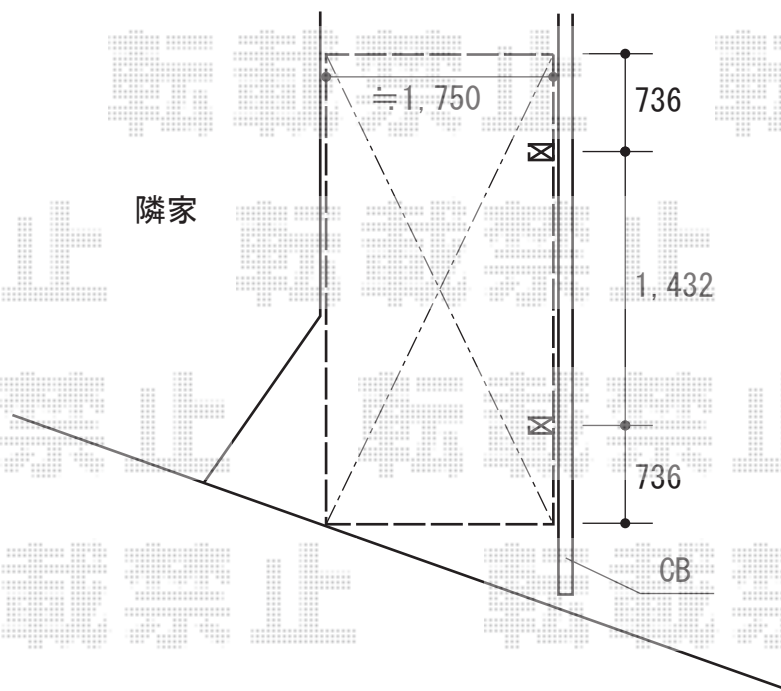

サイクルポート 施工概略図

YKK AP レイナポートグランミニ 積雪~20cm対応
幅= 2,100mm
奥行= 2,904mm (4台用)
色: プラチナステン
屋根材: ポリカーボネート (トーマイマット)
柱仕様: 標準柱仕様(有効高 約1,800mm)

2018-6-511378

担当者

安田