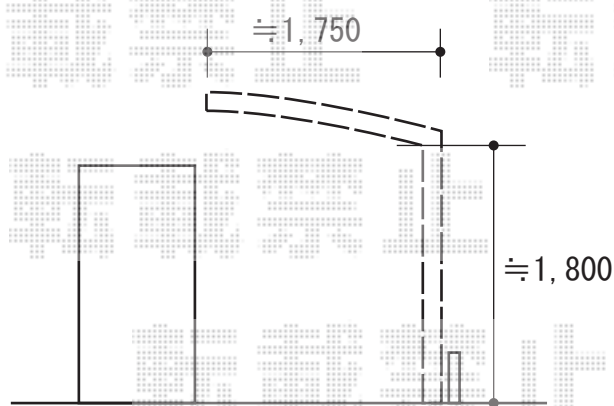

サイクルポート 施工概略図

YKK AP レイナポートグランミニ 積雪~20cm対応
幅= 2,100mm
奥行= 2,904mm (4台用)
色: プラチナステン
屋根材: ポリカーボネート (トーマイマット)
柱仕様: 標準柱仕様(有効高 約1,800mm)

2018-6-511378

担当者

安田