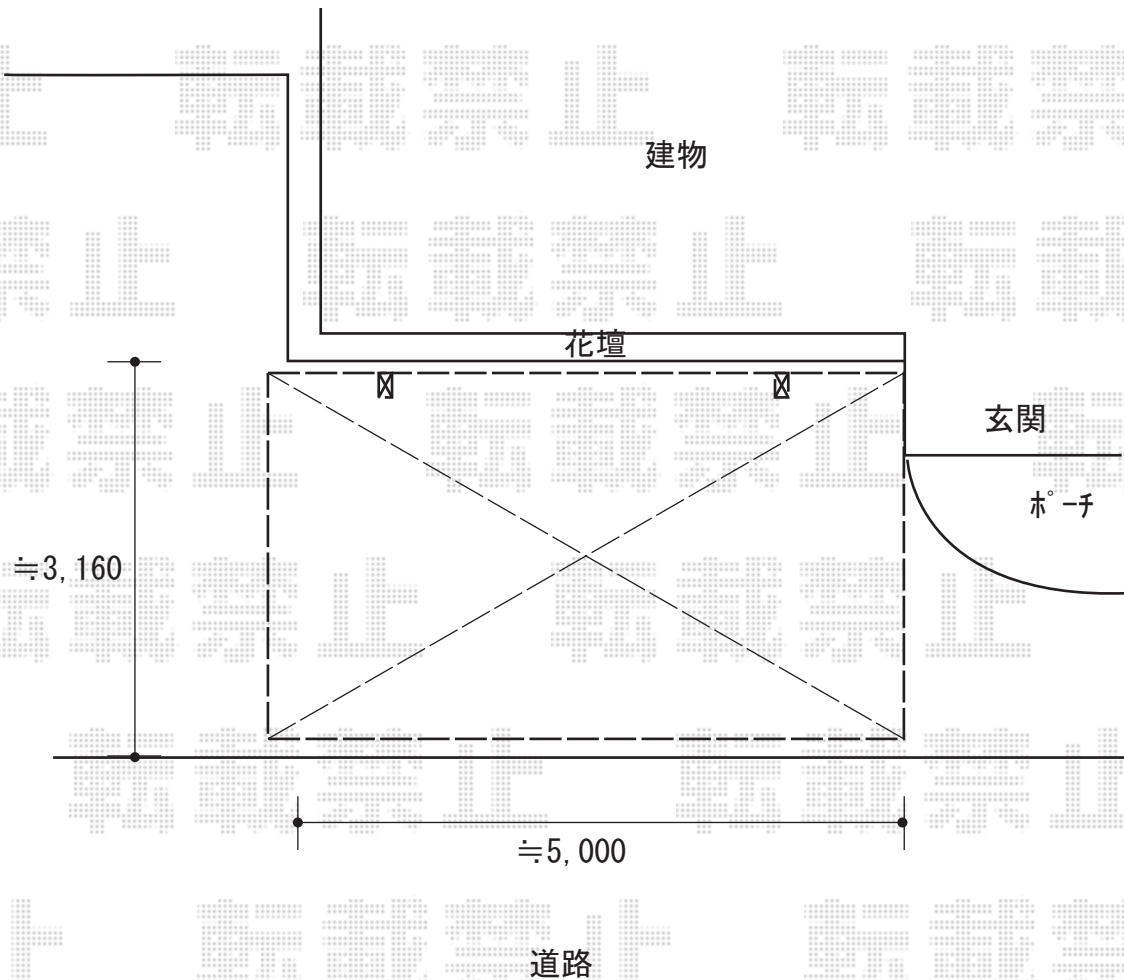

カーポート 施工概略図

YKK AP レイナポートグラン 積雪～20cm対応
幅= 3,000mm
奥行= 5,052mm
色： プラチナステン
屋根材： 熱線遮断ポリカーボネート（色：クリアマット）
柱仕様： ハイルフ柱仕様（有効高 約2,350mm）

2018-6-511379

担当者

村上（公）