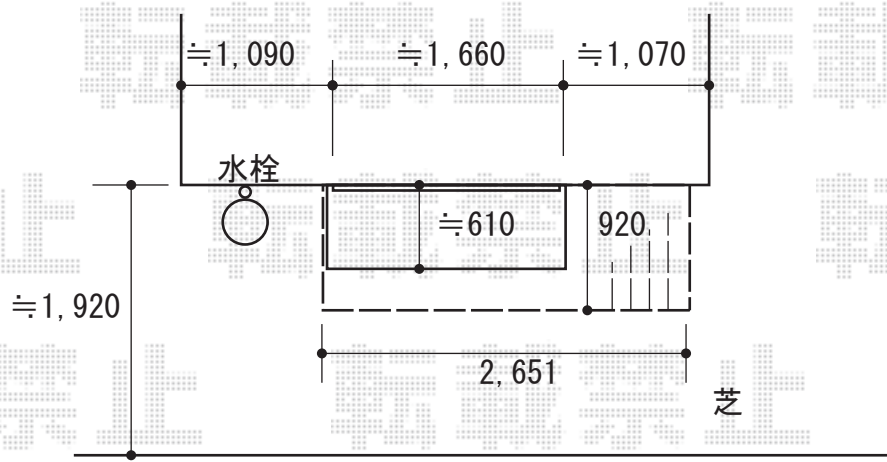

# ウッドデッキ 施工概略図

Value Select マージウッドデッキ  
間口= 1.5間(2,651mm)  
出幅= 3尺(920mm)  
色: レッドウッド  
床板: 縦貼り  
束柱: Tタイプ(400~550mm)  
束柱色: ノーブルステン

2018-6-511416

担当者

木附