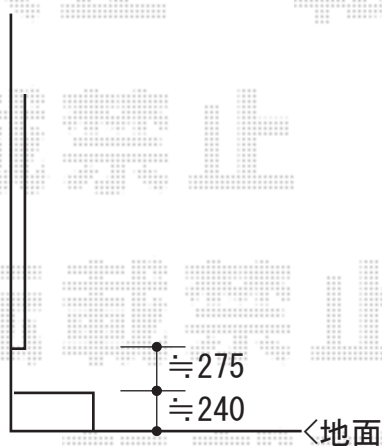

# ウッドデッキ 施工概略図

Value Select マージウッドデッキ  
間口= 1.5間(2,651mm)  
出幅= 3尺(920mm)  
色: レッドウッド  
床板: 縦貼り  
束柱: Tタイプ(400~550mm)  
束柱色: ノーブルステン

2018-6-511416

担当者

木附